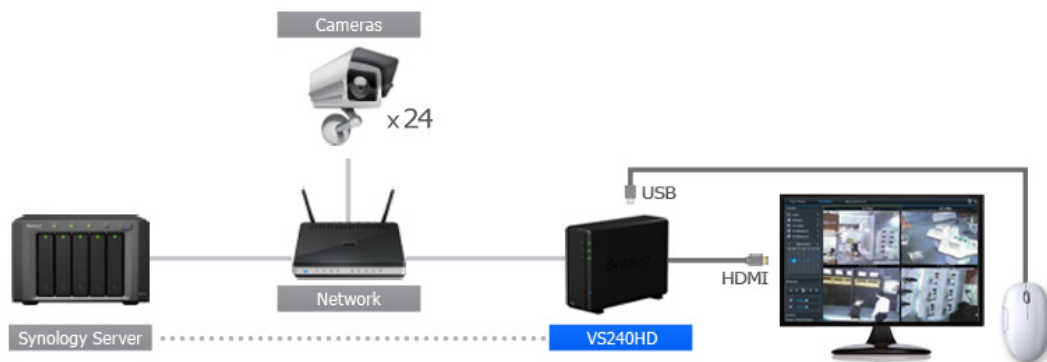

Live-vy & uppspelning

Synology VS240HD gör live-vy och uppspelning för övervakning enkel. VS240HD erbjuder när den är parkopplad med annan Synology NAS server, dubbel HDMI-videoutgång för upp till 24 IP-kameror med högdefinition, i ditt nätverk. Filmer på din Synology NAS Server kan hämtas med lätthet såväl som strömmas via VS240HD till flerskrämsbildskärmar, speciellt anpassade för storskaliga distributioner.

Energieffektiv

VS240HD kräver bara 14.4W när den är fullt lastad med 24 kanaler och sänker sin strömförbrukning ned till 10W när den är inaktiv. Som en övervakningslösning utan PC, är VS240HD ekonomisk avseende både utrustning och energikostnader i det långa loppet.

Bild 1) Övervakning gjord enkel

Parkoppla VS240HD med en Synology NAS Server, för övervakning av upp till 24 kameror samtidigt, utan PC.

Anslutningar & Knappar

Tekniska specifikationer

Hårdvara

USB	USB 2.0 X 4
Videoutgång	HDMI X 2
Högsta videoupplösning	1080p
Ljudutgång	3,5 mm stereoljudkontakt X 1
Storlek (H x B x D)	166 X 71 X 224 mm
Vikt	870 g
LAN	Gigabit X 1
AC ingående nätspänning	100V till 240V AC
Strömfrekvens	50 Hz till 60 Hz AC enkelfas
Användningstemperatur	0°C till 50°C (32°F till 120°F)
Förvaringstemperatur	-10°C till 70°C (15°F till 155°F)
Relativ fuktighet	5% till 95% RH
Strömförbrukning	14.4W (24 kanaler), 10W (inaktiv)