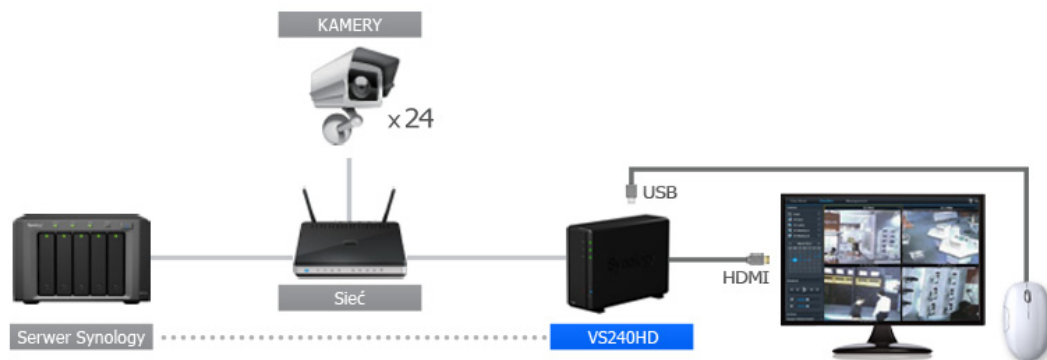

Energooszczędna konstrukcja

VS240HD zużywa jedynie 14,4 W przy pełnym obciążeniu z 24 kanałami, a w trybie bezczynności zmniejsza pobór mocy do zaledwie 10 W. Jako rozwiązanie do monitoringu bez komputera PC VS240HD zapewnia w długoterminowej perspektywie oszczędności kosztów sprzętu i energii.

Rysunek 1) Łatwy monitoring