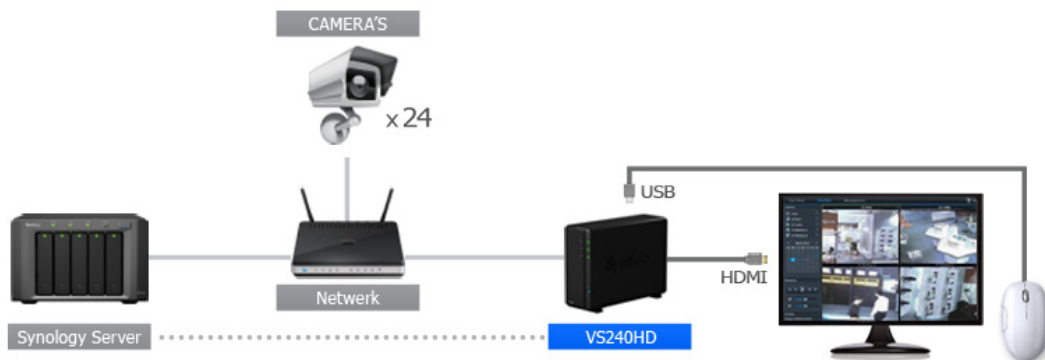

Energie-efficiënt

VS240HD vereist slechts 14,4 W als alle 24 kanalen zijn geactiveerd, en vermindert het stroomverbruik tot 10 W in stand-by. VS240HD heeft geen pc nodig, wat op lange termijn een besparing van apparatuur en energie meebrengt.