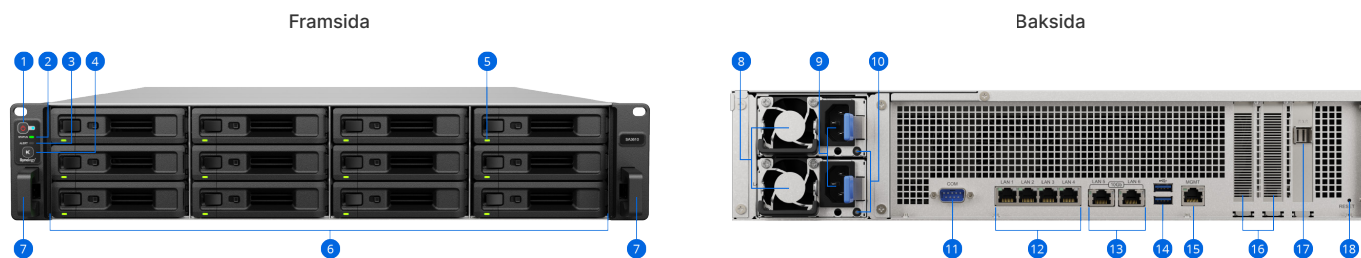

Maskinvaruöversikt

1	Strömknapp och -indikator	2	Statusindikator	3	Larmindikator	4	Ljudavstängningsknapp
5	Diskstatusindikatorer	6	Diskslädar	7	Frigöringsflikar för skensats	8	PSU-fläktar
9	Strömportar	10	PSU-indikatorer	11	Konsolport	12	1GbE RJ-45-portar
13	10GbE RJ-45-portar	14	USB 3.2 Gen 1-portar	15	Hanteringsport	16	PCI Express utökningskortplatser
17	Utökningsport	18	Reset-knapp