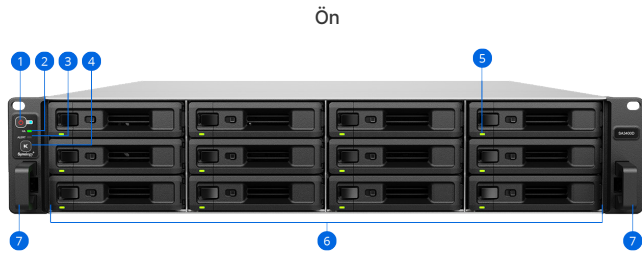

Donanıma Genel Bakış

1	Güç Düğmesi ve Göstergesi	2	Yüksek Kullanılabilirlik Durum Göstergesi	3	Uyarı Göstergesi	4	Sesi Kapatma Düğmesi
5	Sürücü Durumu Göstergeleri	6	Sürücü Tepsileri	7	Ray Kiti Ayırma Tırnakları	8	Güç Bağlantı Noktaları
9	PSU Göstergeleri	10	PSU Fanları	11	PCI Express Genişletme Yuvaları	12	Konsol Bağlantı Noktaları
13	1 GbE RJ-45 Bağlantı Noktaları	14	10 GbE RJ-45 Bağlantı Noktaları	15	Genişletme Bağlantı Noktaları	16	Reset Düğmeleri
17	Çıkarma Göstergeleri	18	Uyarı Göstergeleri	19	Durum Göstergeleri	20	Güç Göstergeleri