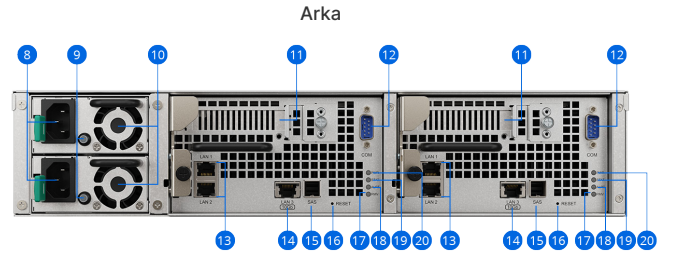

Donanıma Genel Bakış

1	Güç Düğmesi ve Göstergesi	2	Yüksek Kullanılabilirlik Durum Göstergesi	3	Uyarı Göstergesi	4	Sesi Kapatma Düğmesi
5	Sürücü Durumu Göstergeleri	6	Sürücü Tepsileri	7	Ray Kiti Ayırma Tırnakları	8	Güç Bağlantı Noktaları
9	PSU Göstergeleri	10	PSU Fanları	11	PCI Express Genişletme Yuvaları	12	Konsol Bağlantı Noktaları
13	1 GbE RJ-45 Bağlantı Noktaları	14	10 GbE RJ-45 Bağlantı Noktaları	15	Genişletme Bağlantı Noktaları	16	Reset Düğmeleri
17	Çıkarma Göstergeleri	18	Uyarı Göstergeleri	19	Durum Göstergeleri	20	Güç Göstergeleri