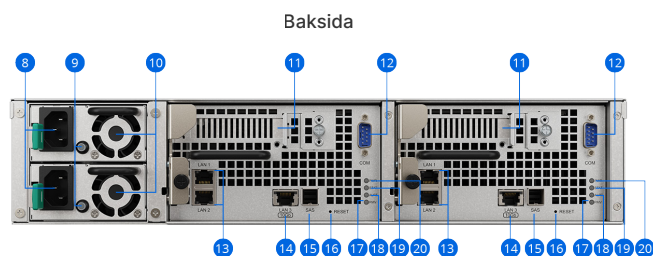

Maskinvaruöversikt

1	Strömknapp och -indikator	2	Statusindikator för hög tillgänglighet	3	Larmindikator	4	Ljudavstängningsknapp
5	Diskstatusindikatorer	6	Diskslädar	7	Frigöringsflikar för skensats	8	Strömportar
9	PSU-indikatorer	10	PSU-fläktar	11	PCI Express utökningskortplatser	12	Konsolportar
13	1GbE RJ-45-portar	14	10GbE RJ-45-portar	15	Utökningsportar	16	Reset-knappar
17	Indikatorer för borttagning	18	Larmindikatorer	19	Statusindikatorer	20	Strömindikatorer