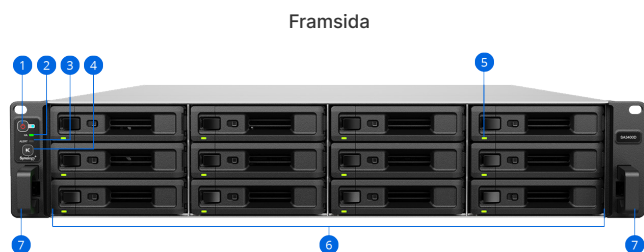

Maskinvaruöversikt

1	Strömknapp och -indikator	2	Statusindikator för hög tillgänglighet	3	Larmindikator	4	Ljudavstängningsknapp
5	Diskstatusindikatorer	6	Diskslädar	7	Frigöringsflikar för skensats	8	Strömportar
9	PSU-indikatorer	10	PSU-fläktar	11	PCI Express utökningskortplatser	12	Konsolportar
13	1GbE RJ-45-portar	14	10GbE RJ-45-portar	15	Utökningsportar	16	Reset-knappar
17	Indikatorer för borttagning	18	Larmindikatorer	19	Statusindikatorer	20	Strömindikatorer