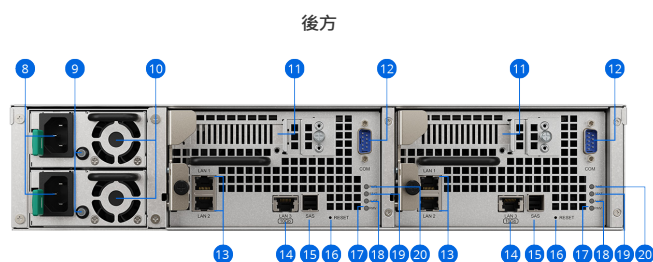

硬體外觀

1 電源按鈕及指示燈	2 高可用性狀態指示燈	3 警訊指示燈	4 靜音按鈕
5 硬碟狀態指示燈	6 硬碟托盤	7 機架套件鎖扣	8 電源埠
9 PSU 指示燈	10 PSU 風扇	11 PCI Express 擴充插槽	12 Console 埠
13 1GbE RJ-45 網路埠	14 10GbE RJ-45 網路埠	15 擴充埠	16 重置按鈕
17 控制器移除指示燈	18 警訊指示燈	19 狀態指示燈	20 電源指示燈