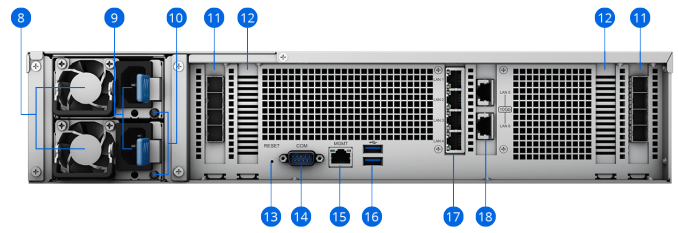

Baksida

1	Strömknapp och -indikator	2	Statusindikator	3	Larmindikator	4	Ljudavstängningsknapp
5	Diskstatusindikatorer	6	Diskslädar	7	Frigöringsflikar för skensats	8	PSU-fläktar
9	Strömportar	10	PSU-indikatorer	11	Utökningsportar	12	PCI Express Utökningskortplats
13	RESET-knapp	14	Konsolport	15	Hanteringsport	16	USB 3.2 Gen 1-portar
17	1GbE RJ-45-portar	18	10GbE RJ-45-portar				

Tekniska specifikationer

Maskinvara

CPU	AMD EPYC™ 7272 med 12 kärnor (24 trådar) 2,9 GHz, max. boostklocka upp till 3,2 GHz
Maskinvarukryptering	AES-NI
Minne	32 GB DDR4 ECC RDIMM (utökningsbart upp till 1 024 GB)
Kompatibla disktyper	• 12 x 2,5- eller 3,5-tums Synology SATA HDD/SSD (diskar ingår inte) • Synology garanterar endast full funktionalitet, tillförlitlighet och prestanda för Synology-diskar som finns med i kompatibilitetslistan. Användning av icke-validerade komponenter kan begränsa vissa funktioner och resultera i dataförlust och instabilitet i systemet¹⁰
Snabbväxlingsdiskar	Ja
Externa portar	• 2 x USB 3.2 Gen 1-portar • 8 x expansionsportar (Mini-SAS HD)
Formfaktor	Rackmonterad 2U
Mått (HxBxD)	• 88 x 430,5 x 692 mm • 88 x 482 x 724 mm (med serverfästen)
Vikt	16,5 kg
LAN-portar	• 1 x 1 GbE RJ-45 (hantering utanför bandet och dataöverföring) • 4 x 1 GbE RJ-45 (dataöverföring) • 2 x 10 GbE RJ-45
Vakna med LAN/WAN	Ja (endast på 1 GbE-portar)
PCIe-utökning	• 2 kortplats med bredd 8, Gen 3.0 x8 banor • Stöder kort med nätverksgränssnitt^d
Programmerad start/avstängning	Ja
Systemfläktar	4 x (80 x 80 x 38 mm)
AC ingående nätspänning	100V till 240V AC
Strömfrekvens	50/60Hz, enfas
Driftsmiljö	• Temperatur: 0°C till 35°C (32°F till 95°F) • Relativ fuktighet: 8 % till 80 % RH
Lagringsmiljö	• Temperatur: -20°C till 60°C (-5°F till 140°F) • Relativ fuktighet: 5% till 95% RH
Max. driftshöjd	5 000 m (16 400 ft)