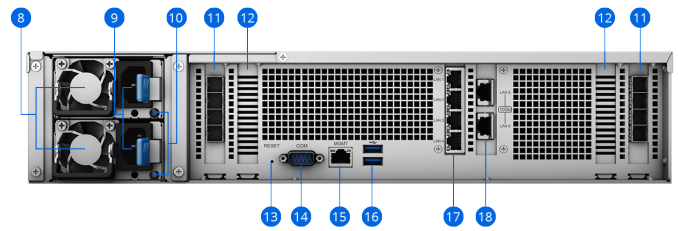

Synology helpt

Houd uw bedrijf in de lucht met de technische ondersteuning die deel uitmaakt van de 5 jaar beperkte garantie van Synology.⁵

Hardware-overzicht

Voorzijde

Achterzijde

1	Aan/uit-knop en indicator	2	Status-indicator	3	Waarschuwingsindicator	4	Mute-knop
5	Schijfstatusindicatoren	6	Schijfdragen	7	Ontgrendelingshendels railkit	8	PSU-ventilatoren
9	Voedingspoorten	10	PSU-indicatielampjes	11	Uitbreidingspoorten	12	PCI Express Uitbreidingsleuven
13	RESET-knop	14	Console poort	15	Beheerpoort	16	USB 3.2 Gen 1 poorten
17	1GbE RJ-45-poorten	18	10GbE RJ-45-poorten				