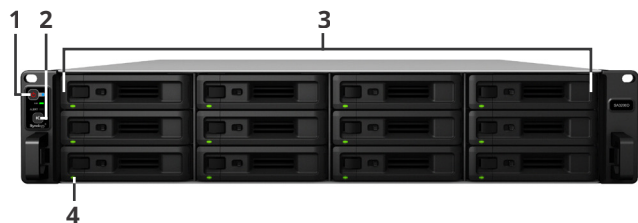

硬體外觀

前方

1 電源按鈕及指示燈	2 停止嗶聲按鈕	3 硬碟托盤	4 硬碟狀態指示燈
5 電源埠	6 PSU 指示燈及停止嗶聲按鈕	7 PSU 風扇	8 PCIe 擴充插槽
9 Console 埠	10 1GbE RJ-45 網路埠	11 10GbE RJ-45 (10GbBase-T) 網路埠	12 擴充埠
13 RESET 按鈕			

產品規格

硬體規格

控制器模組數量	2
CPU (單一控制器)	Intel Xeon D-1521 四核心 2.4 GHz 處理器 · 超頻可達 2.7 GHz
硬體加密引擎	有 (AES-NI)
記憶體 (單一控制器)	8 GB DDR4 ECC UDIMM 記憶體 (可擴充至 64 GB)
相容硬碟類型	12 x 3.5 吋 SAS SSD / HDD (包裝內不含硬碟)
熱插拔硬碟	是
外部連接埠 (單一控制器)	1 x 擴充埠
大小 (高x寬x長)	• 88 x 430.5 x 692 mm • 88 x 482 x 724 mm (含機殼托架)
重量	19.7 kg
網路 (單一控制器)	• 2 x 1GbE RJ-45 • 1 x 10GbE RJ-45 (10GBASE-T)
PCIe 3.0 插槽 (單一控制器)	• 1 x 8-lane x 8 插槽 • 支援高效能網路介面卡
系統風扇 (單一控制器)	2 (60 x 60 x 51 mm)
AC 輸入電壓	100 V 到 240 V AC
電流頻率	50Hz ~ 60 Hz · 單頻
作業溫度	0°C 到 35°C (32°F 到 95°F)
儲存溫度	-20°C 到 60°C (-5°F 到 140°F)
相對濕度	5% 到 95% RH
最高作業高度	5,000 公尺 (16,400 英尺)