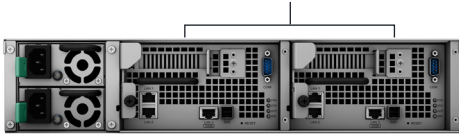

雙控制器模組

High Availability 設計

雙控制器模組與共用儲存空間可最大化服務可用性，讓 IT 管理員可以輕鬆部署、擴充、管理重要服務。

高可用性與擴充彈性的設計

Synology SA3200D 是經濟實惠、高可用性的企業資料管理解決方案，每 GB 僅需 US$0.05 的成本效益比² 極具競爭力。其 2U 機殼下有主被動式架構的雙控制器模組，彼此透過可靠、高速、低延遲的**非透明橋接 (Non-Transparent Bridge, NTB)** 連線。SA3200D 的硬體備援機制亦使用模組化的控制器、電源供應器、風扇來避免出現單點故障，確保服務不中斷。

您可以透過 SA3200D 循序漸進地擴大規模。SA3200D 不僅預設可支援多達 12 個 3.5 / 2.5 吋 **SAS 介面** 的硬碟插槽，還能在不影響效能³ 的情況下，使用兩台 RXD1219sas⁴ 擴充裝置將容量進一步擴充至 576 TB。與兩台使用 Synology High Availability 的裝置相比，SA3200D 的共用儲存設計不需複製資料，可節省機架空間與網路頻寬。

自動故障轉移，提供即時保護

SA3200D 具備主被動式設計的雙控制器模組並內建 **Synology High Availability (SHA)** 服務，可提供系統層級的即時保護，盡可能提升系統可用性。它會主動監控網路狀態與 CIFS、iSCSI、AFP、FTP、NFS、Synology Directory Server 的重要檔案服務，一旦有控制器模組或服務無法使用，系統會在一分鐘¹ 內自動故障轉移以縮短系統中斷時間並確保服務可持續運作。