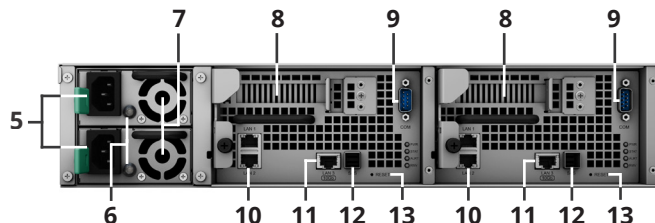

硬體外觀

前方

後方

1 電源按鈕及指示燈	2 停止嗶聲按鈕	3 硬碟托盤	4 硬碟狀態指示燈
5 電源埠	6 PSU 指示燈及停止嗶聲按鈕	7 PSU 風扇	8 PCIe 擴充插槽
9 Console 埠	10 1GbE RJ-45 網路埠	11 10GbE RJ-45 (10GbBase-T) 網路埠	12 擴充埠
13 RESET 按鈕			

產品規格

硬體規格

控制器模組數量	2
CPU (單一控制器)	Intel Xeon D-1521 四核心 2.4 GHz 處理器 · 超頻可達 2.7 GHz
硬體加密引擎	有 (AES-NI)
記憶體 (單一控制器)	8 GB DDR4 ECC UDIMM 記憶體 (可擴充至 64 GB)
相容硬碟類型	12 x 3.5 吋 SAS SSD / HDD (包裝內不含硬碟)
熱插拔硬碟	是
外部連接埠 (單一控制器)	1 x 擴充埠
大小 (高x寬x長)	• 88 x 430.5 x 692 mm • 88 x 482 x 724 mm (含機殼托架)
重量	19.7 kg
網路 (單一控制器)	• 2 x 1GbE RJ-45 • 1 x 10GbE RJ-45 (10GBASE-T)
PCIe 3.0 插槽 (單一控制器)	• 1 x 8-lane x 8 插槽 • 支援高效能網路介面卡
系統風扇 (單一控制器)	2 (60 x 60 x 51 mm)
AC 輸入電壓	100 V 到 240 V AC
電流頻率	50Hz ~ 60 Hz · 單頻
作業溫度	0°C 到 35°C (32°F 到 95°F)
儲存溫度	-20°C 到 60°C (-5°F 到 140°F)
相對濕度	5% 到 95% RH
最高作業高度	5,000 公尺 (16,400 英尺)