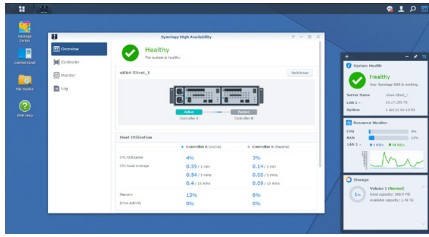

特色

- 主被動式雙控制器設計，最大化服務可用性及將停機時間縮短至一分鐘內¹
- 可透過極具競爭力的成本效益比² (每 GB 僅需 US\$0.05) 完成高可用性架構
- 共用儲存空間可擴充至超過 500 TB 的總儲存量，且對效能的影響微乎其微³
- 自動故障轉移機制可即時保護服務並避免發生單點故障
- 透過 DiskStation Manager (DSM)，可輕鬆、直覺地部署與管理資料服務，提供跨 Synology 平台的集中化體驗，並支援豐富的軟體應用程式
- 獲認證的虛擬化解決方案，提供免費的工作負載保護

雙控制器模組

High Availability 設計

雙控制器模組與共用儲存空間可最大化服務可用性，讓 IT 管理員可以輕鬆部署、擴充、管理重要服務。

高可用性與擴充彈性的設計

Synology SA3200D 是經濟實惠、高可用性的企業資料管理解決方案，每 GB 僅需 US\$0.05 的成本效益比² 極具競爭力。其 2U 機殼下有主被動式架構的雙控制器模組，彼此透過可靠、高速、低延遲的**非透明橋接 (Non-Transparent Bridge, NTB)** 連線。SA3200D 的硬體備援機制亦使用模組化的控制器、電源供應器、風扇來避免出現單點故障，確保服務不中斷。

您可以透過 SA3200D 循序漸進地擴大規模。SA3200D 不僅預設可支援多達 12 個 3.5 / 2.5 吋 **SAS 介面** 的硬碟插槽，還能在不影響效能³ 的情況下，使用兩台 RXD1219sas⁴ 擴充裝置將容量進一步擴充至 576 TB。與兩台使用 Synology High Availability 的裝置相比，SA3200D 的共用儲存設計不需複製資料，可節省機架空間與網路頻寬。

自動故障轉移，提供即時保護

SA3200D 具備主被動式設計的雙控制器模組並內建 **Synology High Availability (SHA)** 服務，可提供系統層級的即時保護，盡可能提升系統可用性。它會主動監控網路狀態與 CIFS、iSCSI、AFP、FTP、NFS、Synology Directory Server 的重要檔案服務，一旦有控制器模組或服務無法使用，系統會在一分鐘¹ 內自動故障轉移以縮短系統中斷時間並確保服務可持續運作。