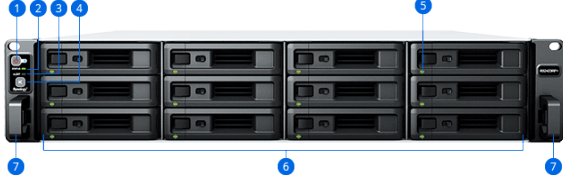

Donanım Genel Bakış

Ön