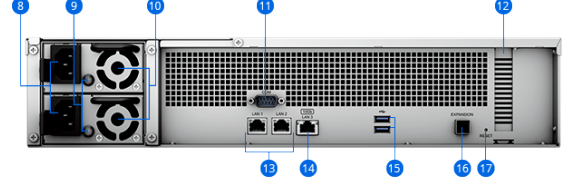

Donanım Genel Bakış

Ön

Arka

No.	Adı	No.	Adı
1.	Güç Düğmesi ve Göstergesi	10.	PSU fanları
2.	Durum Göstergesi	11.	Konsol Bağlantı Noktası
3.	Uyarı Göstergesi	12.	PCI Express Genişleme Yuvası
4.	Sessiz Düğmesi	13.	1GbE RJ-45 Bağlantı Noktaları
5.	Sürücü Durum Göstergeleri	14.	10GbE RJ-45 Bağlantı Noktası
6.	Sürücü Tepsileri	15.	USB 3.2 Gen 1 Bağlantı Noktaları
7.	Ray Kiti Serbest Bırakma Sekmeleri	16.	Genişleme Bağlantı Noktası
8.	Güç Bağlantı Noktası	17.	Sıfırlama Düğmesi
9.	PSU açık/kapalı anahtarı