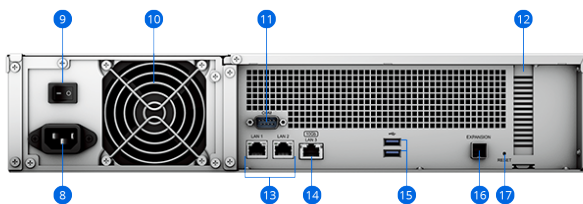

Hardwareoversigt

Forside

RS2423+ (bag)

RS2423RP+ (bag)

1	Knappen Power og indikator	2	Statusindikator	3	Varslingsindikator	4	Knappen Slå lyd fra
5	Statusindikatorer for disk	6	Diskbakker	7	Frigørelsesarm til skinnesæt	8	Strømport(e)
9	Tænd/sluk-knap(per)	10	PSU-blæsere	11	Konsolport	12	PCI Express-udvidelsesstik
13	1 GbE RJ-45-porte	14	10 GbE RJ-45-port	15	USB 3.2 Gen 1-porte	16	Udvidelsesport
17	Knappen Reset						