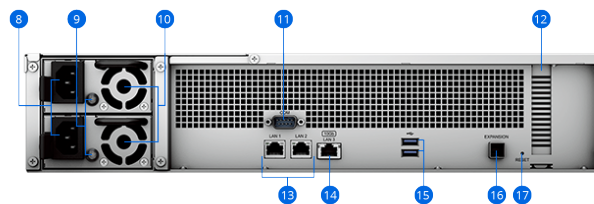

Hardwareoversigt

Forside

RS2423+ (bag)

RS2423RP+ (bag)

1	Knappen Power og indikator	2	Statusindikator	3	Varslingsindikator	4	Knappen Slå lyd fra
5	Statusindikatorer for disk	6	Diskbakker	7	Frigørelsesarm til skinnesæt	8	Strømport(e)
9	Tænd/sluk-knap(per)	10	PSU-blæsere	11	Konsolport	12	PCI Express-udvidelsesstik
13	1 GbE RJ-45-porte	14	10 GbE RJ-45-port	15	USB 3.2 Gen 1-porte	16	Udvidelsesport
17	Knappen Reset						