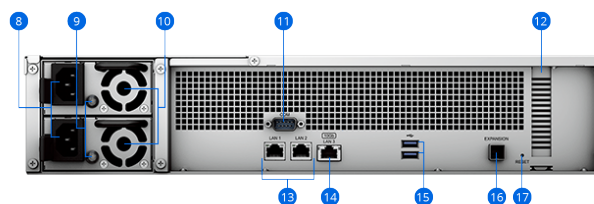

Přehled hardwaru

Přední část

RS2423+ (zadní část)

RS2423RP+ (zadní část)

1	Tlačítko a kontrolka napájení	2	Kontrolka Status	3	Kontrolka Alert	4	Tlačítko Ztlumit
5	Kontrolky stavu disku	6	Příhrádky na disky	7	Úchytky pro sadu ližin	8	Napájecí porty
9	Spínače napájení	10	Ventilátory napájecího zdroje	11	Port konzole	12	Rozšiřovací slot PCI Express
13	Porty 1GbE RJ-45	14	Port 10GbE RJ-45	15	Porty USB 3.2 Gen 1	16	Rozšiřovací port
17	Tlačítko Reset						