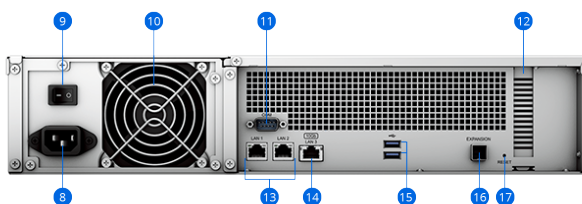

Přehled hardwaru

Přední část

RS2423+ (zadní část)

RS2423RP+ (zadní část)

1	Tlačítko a kontrolka napájení	2	Kontrolka Status	3	Kontrolka Alert	4	Tlačítko Ztlumit
5	Kontrolky stavu disku	6	Příhrádky na disky	7	Úchytky pro sadu ližin	8	Napájecí porty
9	Spínače napájení	10	Ventilátory napájecího zdroje	11	Port konzole	12	Rozšiřovací slot PCI Express
13	Porty 1GbE RJ-45	14	Port 10GbE RJ-45	15	Porty USB 3.2 Gen 1	16	Rozšiřovací port
17	Tlačítko Reset						