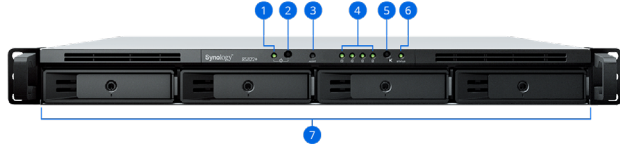

Hardwareoversigt

Forside