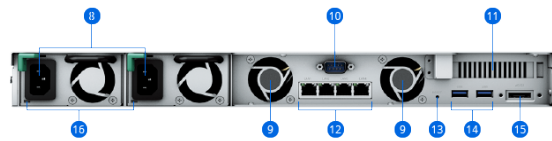

Hardwareoversigt

Forside

Bagside

RS822+

RS822RP+

1	Strømindikator	2	Knappen Power	3	Varslingsindikator	4	Statusindikatorer for disk
5	Knappen Slå lyd fra	6	Statusindikator	7	Diskbakker	8	Strømporte
9	Blæsere	10	Konsolport	11	PCI Express Udvidelsesstik	12	1 GbE RJ-45-porte
13	Knappen Reset	14	USB 3.2 Gen 1-porte	15	eSATA-port	16	Redundant strøm-LED'er