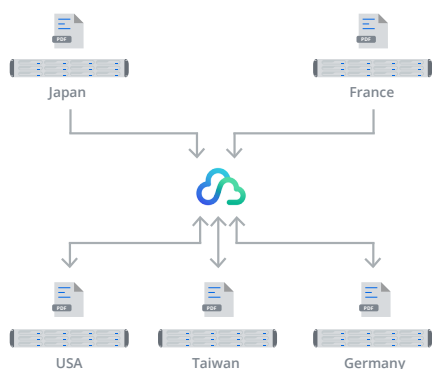

Bevar kontakten mellem teams

Med mapper, der understøtter Hybrid Share, bevarer eksterne teams fuld adgang til de opdaterede filer, samtidig med at de drager fordel af reducerede pladskrav til lokal lagring og brug af båndbredde.⁶

Fildeling og synkronisering til Hybrid Teams

En kompakt størrelse, nem installation og effektive muligheder for fjernadministration gør RS822+/RS822RP+ velegnet til implementering som en **edge-server** for at give praktisk og effektiv adgang til filer, deling og synkronisering på tværs af flere websteder.

- **Bred understøttelse af netværksprotokol** sikrer problemfri fildeling på tværs af Windows-, Mac- og Linux-platforme, mens **kompatibilitet med Windows AD og LDAP** muliggør nem integration i alle eksisterende netværksmiljøer
- **Hybrid Share** kombinerer pålidelig lokal lagring og effektiv synkronisering af delte mapper i skyen for at muliggøre problemfri synkronisering på tværs af websteder og lokal filadgang med LAN-hastighed⁶
- **Synology Active Insight** lader dig overvåge systemets ydeevne og sundhed, login-aktiviteter og status for backupopgaver for alle dine Synology-servere, der ligger sikkert i skyen, med automatiske alarmer og underretninger i tilfælde af problemer eller mistænkelige hændelser⁷
- **Cloud Sync** holder Dropbox, Google Drev, Microsoft OneDrive, Baidu og Box-lager synkroniseret med din RackStation
- **Funktionalitet til problemfri fildeling** er kombineret med et **højt sikkerhedsniveau**, herunder understøttelse af HTTPS, indbygget firewall og flere automatiske blokeringsmekanismer ved IP- og kontoindrængning