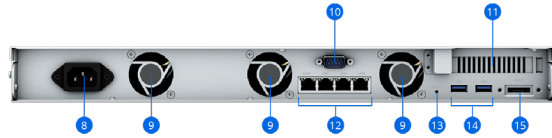

Bagside

RS822+

RS822RP+