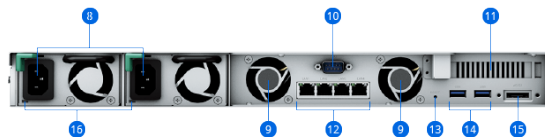

Přehled hardwaru

Přední část

Zadní část

RS822+

RS822RP+

1	Kontrolka napájení	2	Tlačítko napájení	3	Kontrolka Alert	4	Kontrolky stavu disku
5	Tlačítko Ztlumit	6	Kontrolka Status	7	Příhrádky disku	8	Napájecí porty
9	Ventilátory	10	Port konzole	11	PCI Express Rozšiřovací slot	12	Porty 1GbE RJ-45
13	Tlačítko Reset	14	Porty USB 3.2 Gen 1	15	Port eSATA	16	Kontrolky LED redundantního napájení