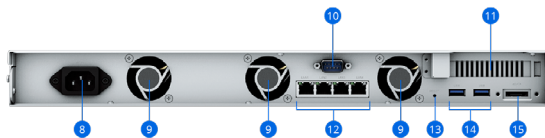

Přehled hardwaru

Přední část

Zadní část

RS822+

RS822RP+

1	Kontrolka napájení	2	Tlačítko napájení	3	Kontrolka Alert	4	Kontrolky stavu disku
5	Tlačítko Ztlumit	6	Kontrolka Status	7	Příhrádky disku	8	Napájecí porty
9	Ventilátory	10	Port konzole	11	PCI Express Rozšiřovací slot	12	Porty 1GbE RJ-45
13	Tlačítko Reset	14	Porty USB 3.2 Gen 1	15	Port eSATA	16	Kontrolky LED redundantního napájení