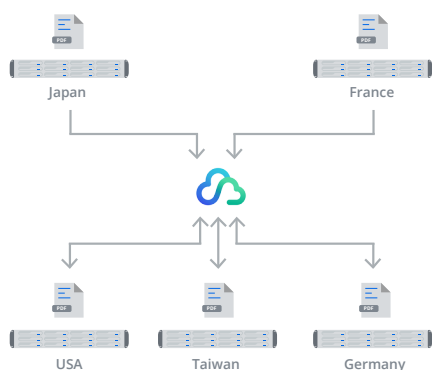

Vzájemné propojování týmů

Prostřednictvím složek povolených ve službě Hybrid Share mají vzdálené týmy plnohodnotný přístup k nejnovějším souborům s nižšími nároky na místní úložiště a využití šířky pásma.⁶

Kompletní řešení zálohování dat a zařízení

Systém Synology DSM standardně obsahuje kompletní sadu **řešení zálohování** bez dalších nákladů.

- Sada **Active Backup Suite** konsoliduje úlohy zálohování a nabízí možnost rychlého obnovení koncových bodů se systémem Windows a Linux, virtuálních počítačů, systémů Synology a aplikací SaaS
- Služba **Snapshot Replication** vytváří kopie sdílených složek a jednotek LUN v daném časovém bodě a chrání je tak před náhodnou změnou nebo útoky ransomwarem
- Služba **Hyper Backup** bezpečně a efektivně zálohuje data vašeho zařízení NAS do více cílů, a to včetně kontroly integrity a užitečných možností deduplikace, komprimace a správy verzí
- Služba **C2 Storage for Hyper Backup** nabízí vyhrazený cíl bezpečného veřejného cloudu pro data záloh zařízení Synology NAS⁶

Sdílení souborů a synchronizace pro hybridní týmy

Zařízení RS822+/RS822RP+ je díky své kompaktní velikosti, snadné instalaci a výkonným možnostem vzdálené správy vhodné pro nasazení jako **server typu Edge** a umožňuje pohodlný a efektivní přístup k souborům a jejich sdílení a synchronizaci na více serverech.

- **Široká podpora síťových protokolů** zajišťuje plynulé sdílení souborů mezi platformami Windows, Mac a Linux a **kompatibilita se službami Windows AD a LDAP** umožňuje snadnou integraci do jakéhokoli stávajícího síťového prostředí
- Služba **Hybrid Share** kombinuje spolehlivé lokální úložiště s efektivní synchronizací sdílených složek v cloudu a umožňuje tak plynulou synchronizaci mezi servery a místní přístup rychlostí sítě LAN⁶
- Služba **Synology Active Insight** umožňuje v cloudu bezpečně monitorovat výkon a stav systému, aktivity přihlašování a stav úlohy zálohování všech vašich serverů Synology a nabízí automatizované výstrahy a upozornění v případě potenciálních problémů nebo podezřelých událostí⁷
- Služba **Cloud Sync** zajišťuje synchronizaci úložiště Dropbox, Google Drive, Microsoft OneDrive, Baidu a Box s vaším zařízením RackStation
- Kombinuje možnosti **plynulého sdílení souborů** s **vysokou úrovní zabezpečení**, včetně podpory protokolu HTTPS, vestavěné brány firewall a několika mechanismů automatického blokování narušení IP adres a účtů