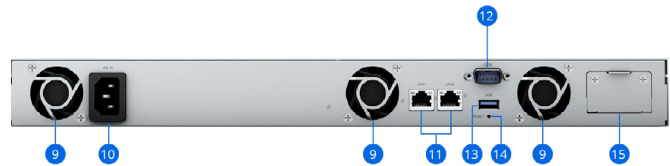

RS422+ (bakifrån)

1	Strömindikator	2	Strömknapp	3	Larmindikator	4	Diskstatusindikator
5	Ljudavstängningsknapp	6	Statusindikator	7	Lås till disklåda	8	Diskslådar
9	Fläktar	10	Strömport	11	1 GbE RJ-45-portar	12	Konsolport
13	USB 3.2 Gen 1-port	14	Reset-knapp	15	Plats för nätverksuppdatering		

Tekniska specifikationer

Maskinvara

CPU	AMD Ryzen™ R1600 med två kärnor (4 trådar) 2,6 GHz, max. boostklocka upp till 3,1 GHz
Maskinvarukrypteringsmotor	AES-NI
Minne	2 GB DDR4 ECC
Kompatibla disktyper	4 x 3,5" SATA HDD eller 2,5" SATA SSD (diskar är inte inkluderade) - Synology rekommenderar endast att du använder diskar som anges i kompatibilitetslistan för optimala prestanda och systemtillförlitlighet⁴
Snabbväxlingsdiskar	Ja
Externa portar	1 x USB 3.2 Gen 1-port
Formfaktor	Rackmonterad 1U
Mått (HxBxD)	44 x 430,5 x 295,5 mm 44 x 478 x 327,5 mm (med serverfästen)
Vikt	4,38 kg
LAN-portar	2 x 1 GbE RJ-45
Vakna med LAN/WAN	Ja
Utökning av nätverk	Stöder nätverksuppdateringsmodulen E10G22-T1-Mini 10GbE RJ-45
Programmerad start/avstängning	Ja
Systemfläktar	3 x (40 x 40 x 20mm)
AC ingående nätspänning	100V till 240V AC
Strömfrekvens	50/60Hz, enfas
Driftsmiljö	- Temperatur: 0°C till 35°C (32°F till 95°F) - Relativ fuktighet: 8 % till 80 % RH
Lagringsmiljö	- Temperatur: -20°C till 60°C (-5°F till 140°F) - Relativ fuktighet: 5% till 95% RH
Max. driftshöjd	5 000 m (16 400 ft)