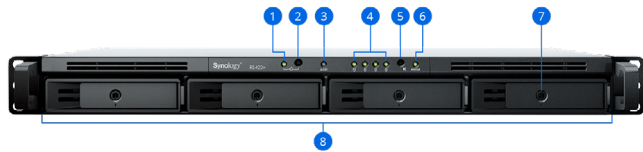

Maskinvaruöversikt

RS422+ (framifrån)