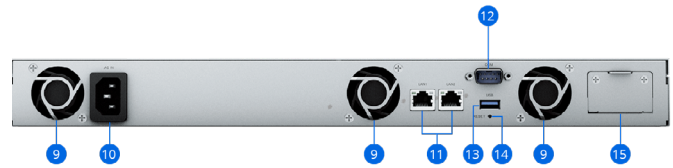

RS422+ (後方)

1	電源指示燈	2	電源按鈕	3	警訊指示燈	4	硬碟狀態指示燈
5	靜音按鈕	6	狀態指示燈	7	硬碟托盤鎖	8	硬碟托盤
9	風扇	10	電源埠	11	1GbE RJ-45 網路埠	12	Console 埠
13	USB 3.2 Gen 1 埠	14	RESET 按鈕	15	網路介面卡插槽		

產品規格

硬體規格

CPU	AMD Ryzen™ R1600 雙核心 (4 執行緒) 2.6 GHz 處理器，最大超頻時脈高達 3.1 GHz
硬體加密引擎	AES-NI
記憶體	2 GB DDR4 ECC
相容硬碟類型	4 x 3.5 吋 SATA HDD 或 2.5 吋 SATA SSD (包裝內不含硬碟) - Synology 建議您僅使用列在相容性清單中的硬碟以確保最佳的效能及系統穩定性⁴
熱插拔硬碟	是
外部連接埠	1 x USB 3.2 Gen 1 埠
尺寸規格	1U 機架
大小 (高x寬x長)	44 x 430.5 x 295.5 mm 44 x 478 x 327.5 mm (含機殼托架)
重量	4.38 kg
網路埠	2 x 1GbE RJ-45
網路喚醒 (Wake on LAN/WAN)	是
擴充網路埠	支援 E10G22-T1-Mini 10GbE RJ-45 網路介面卡
定時開 / 關機	是
系統風扇	3 x (40 x 40 x 20 mm)
AC 輸入電壓	100 V 到 240 V AC
電流頻率	50Hz ~ 60 Hz，單頻
作業環境	- 溫度：0°C 到 35°C (32°F 到 95°F) - 相對濕度：8% 到 80% RH
作業環境	- 溫度：-20°C 到 60°C (-5°F 到 140°F) - 相對濕度：5% 到 95% RH
最高作業高度	5,000 公尺 (16,400 英尺)