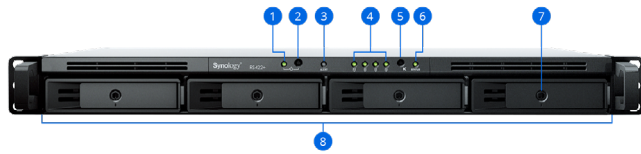

硬體外觀

RS422+ (前方)