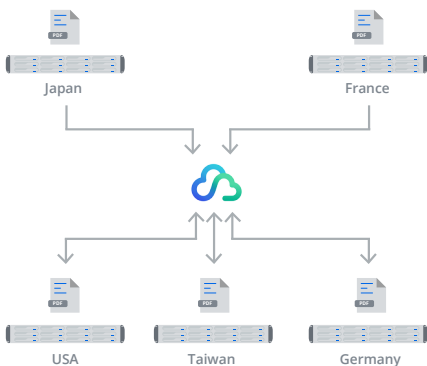

促進團隊合作

透過已啟用 Hybrid Share 功能的資料夾，讓遠端團隊能夠全權存取最新的檔案，並降低本地儲存空間的消耗及頻寬使用量。³

適用於家庭及辦公室的全方位儲存平台

RS422+ 內建資料管理解決方案，專為小型部署而設計。

- 高達每秒 **590 MB** 的循序讀取及每秒 **521 MB** 的循序寫入效能¹，支援常見的檔案管理、資料備份、監控應用程式
- 內建雙 **Gigabit 乙太網路埠**，可與 **Link Aggregation** 合併以提供網路故障轉移及負載平衡。透過加裝隨插即用的網路介面卡即可支援高速的 **10GbE RJ-45 網路連線能力**
- 輕巧的機身設計可安裝在雙柱式機架或壁掛式機架，即便在空間有限的環境中也能夠彈性部署

資料保護與完整性最佳化

Synology DSM 以進階的 **Btrfs** 檔案系統為基礎，透過內建的**強大儲存管理功能**來保護您的資料。

- **進階快照技術**提供共用資料夾及 LUN 可排程、即時的資料保護
- **檔案及資料夾層級的資料還原**讓您能僅還原特定檔案或資料夾
- **自訂儲存空間配額**可指定共用資料夾的儲存空間上限，藉此簡化可用儲存空間的管理作業
- **檔案自我修復**可使用鏡像元數據及 RAID 配置來偵測及修復損毀檔案
- **在線壓縮**可在資料寫入儲存集區前先行壓縮，以減少占用儲存空間並延長硬碟壽命

適用於混和式工作型態的檔案分享及同步

RS422+ 輕巧的機身與安裝的便利性，使其格外適用於部署**邊緣伺服器**，以提供您更為便利且高效的跨區域檔案存取、分享與同步。

- 支援多種網路通訊協定，確保您可以在 Windows、Mac、Linux 平台上無縫地存取檔案，且與 **Windows AD 及 LDAP** 的相容性，讓您可以輕鬆地與既有的網路環境整合
- **Hybrid Share** 結合可靠的本地儲存與雲端共用資料夾的高效同步，讓您可以順暢的跨平台執行同步，並享有 LAN 環境的高速檔案存取速度²
- **Synology Drive** 是一款私有雲檔案管理解決方案，支援遠端存取、同步、隨需還原、備份資料，並可透過桌面及行動應用程式來執行備份
- **Cloud Sync** 可讓 Dropbox、Google 雲端硬碟、Microsoft OneDrive、百度、Box 儲存空間與您家中的 Synology NAS 保持同步
- 無縫的檔案分享功能結合強化的安全措施，包含 HTTPS 支援、內建防火牆、多個 IP 及帳號入侵的自動封鎖機制