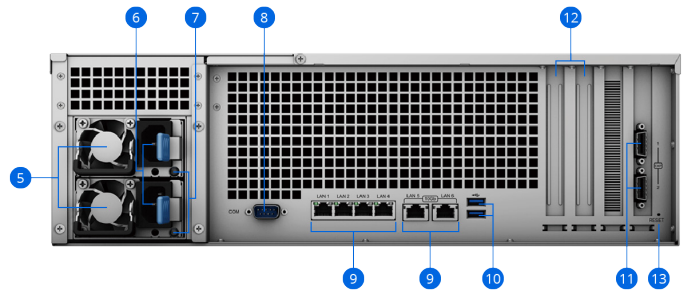

Přehled hardwaru

Přední část

Zadní A¹⁶

Zadní B¹⁷

1	Tlačítko a kontrolka napájení	2	Tlačítko vypnutí výstrahy	3	Příhrádky disku	4	Kontrolka stavu disku
5	Ventilátory napájecího zdroje	6	Napájecí porty	7	Kontrolky napájecího zdroje a tlačítka vypnutí výstrahy	8	Port konzole
9	Porty 1GbE/10GbE RJ-45	10	Porty USB 3.2	11	Rozšiřovací porty	12	Rozšiřovací sloty PCIe
13	Tlačítko Reset						