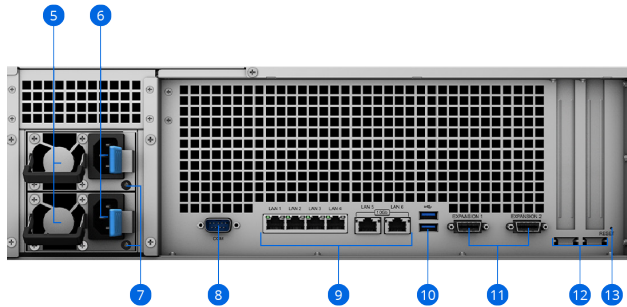

Přehled hardwaru

Přední část

Zadní A¹⁶

Zadní B¹⁷

1	Tlačítko a kontrolka napájení	2	Tlačítko vypnutí výstrahy	3	Příhrádky disku	4	Kontrolka stavu disku
5	Ventilátory napájecího zdroje	6	Napájecí porty	7	Kontrolky napájecího zdroje a tlačítka vypnutí výstrahy	8	Port konzole
9	Porty 1GbE/10GbE RJ-45	10	Porty USB 3.2	11	Rozšiřovací porty	12	Rozšiřovací sloty PCIe
13	Tlačítko Reset						

Technické údaje

Hardware

CPU	Intel® Xeon® D-1541, osmijádrový (16 vláken), 2,1 GHz, zrychlení až 2,7 GHz
Systém hardwarového šifrování	Ano (AES-NI)
Paměť	16 GB DDR4 ECC UDIMM (rozšiřitelná až na 64 GB)
Kompatibilní typy disků	16 x 3,5" nebo 2,5" SATA HDD/SSD (disky nejsou součástí balení) - Důrazně doporučujeme instalovat pouze disky uvedené v seznamu kompatibilních zařízení pro vaše zařízení⁴. Použití neověřených disků může vést k selhání procesu vytvoření fondu úložiště a svazku. Společnost Synology nedokáže poskytovat technickou podporu pro zařízení, která používají nepodporované komponenty.
Disk vyměnitelný za provozu	Ano
Externí porty	2 x porty USB 3.2 Gen 1 2 x rozšiřovací porty (Infiniband)
Rozměr	Rackový server 3U
Rozměry (V x Š x H)	132,3 x 482 x 656,5 mm (s úchytkami serveru)
Hmotnost	17,4 kg