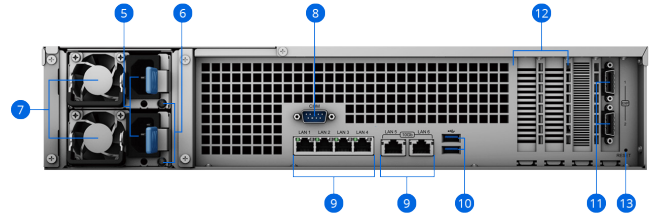

Maskinvaruöversikt

Framsida

Baksida A¹⁶

Baksida B¹⁷

1	Strömknapp och -indikator	2	Larm av-knapp	3	Disksläddar	4	Diskstatusindikator
5	Strömportar	6	PSU-indikatorer och larm av-knappar	7	PSU-fläktar	8	Konsolport
9	1 GbE/10 GbE RJ-45-portar	10	USB 3.2-portar	11	Utökningsportar	12	PCIe-utökningsportar
13	Reset-knapp						