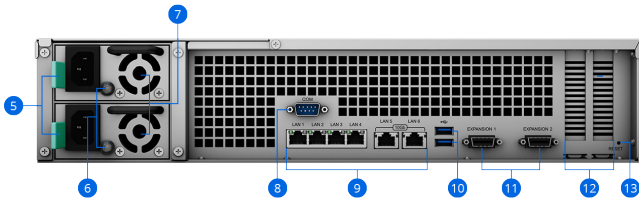

Baksida A¹⁶