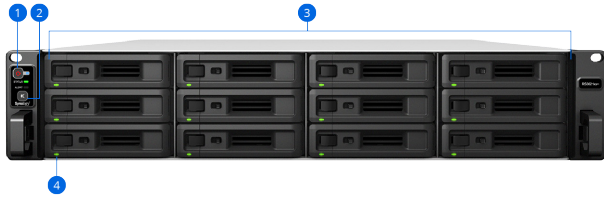

Maskinvaruöversikt

Framsida