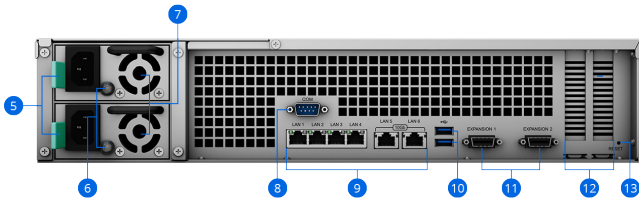

Synology Drive 提供檔案存取、同步、隨需還原、備份資料功能。

Synology MailPlus⁷ 為一款安全、可靠的私有郵件伺服器。

Synology Chat 透過跨平台的即時通訊促進團隊溝通合作。

Synology Calendar 透過方便的行事曆分享與排程，協助團隊追蹤重要事項。

私有影像監控

透過 **Synology Surveillance Station** 讓 RS3621xs+ 可成為強大的 Network Video Recorder 解決方案，並支援最多 90 支網路攝影機⁸。

- 支援超過 7,900 款**攝影機型號**
- 支援 ONVIF 以排除供應商綁定
- 將錄影儲存在隱私無虞且無須訂閱費的本地空間
- 支援透過網頁瀏覽器、專用桌面用戶端、行動應用程式進行存取
- 可設定當事件發生時觸發特定操作
- 支援電子郵件、簡訊、推播通知系統

硬體外觀

前方

後方 A¹⁶

後方 B¹⁷

1 電源按鈕及指示燈	2 關閉警示按鈕	3 硬碟托盤	4 硬碟狀態指示燈
5 電源埠	6 PSU 指示燈 & 關閉警示按鈕	7 PSU 風扇	8 Console 埠
9 1GbE / 10GbE RJ-45 網路埠	10 USB 3.2 埠	11 擴充埠	12 PCIe 擴充插槽
13 RESET 按鈕			