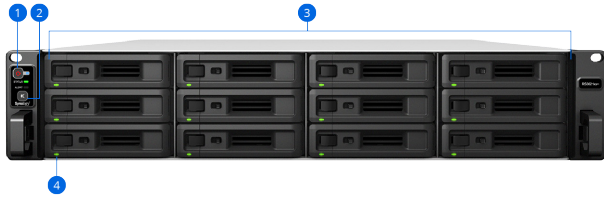

特色

- 高效能
隨機讀取高達 238,273 IOPS；循序讀取效能可達 5,819 MB/s¹
- 強大運算能力
搭載 8 核心 Intel® 處理器，支援執行多個密集運算服務
- 可擴充性
配備雙 PCIe 擴充插槽，可加裝 M.2 NVMe 快取轉接卡及高頻寬網卡²
- 備援電源
兩個備援電源供應器以確保商業服務不中斷
- 依需求擴充容量
搭配兩台 RX1217(RP)³ 可擴充至 36 顆硬碟槽
- 產品保固
提供 5 年有限保固⁴

Synology Drive 提供檔案存取、同步、隨需還原、備份資料功能。

Synology MailPlus⁷ 為一款安全、可靠的私有郵件伺服器。

Synology Chat 透過跨平台的即時通訊促進團隊溝通合作。

Synology Calendar 透過方便的行事曆分享與排程，協助團隊追蹤重要事項。

私有影像監控

透過 **Synology Surveillance Station** 讓 RS3621xs+ 可成為強大的 Network Video Recorder 解決方案，並支援最多 90 支網路攝影機⁸。

- 支援超過 7,900 款**攝影機型號**
- 支援 ONVIF 以排除供應商綁定
- 將錄影儲存在隱私無虞且無須訂閱費的本地空間
- 支援透過網頁瀏覽器、專用桌面用戶端、行動應用程式進行存取
- 可設定當事件發生時觸發特定操作
- 支援電子郵件、簡訊、推播通知系統

硬體外觀

前方

後方 A¹⁶

後方 B¹⁷

1 電源按鈕及指示燈	2 關閉警示按鈕	3 硬碟托盤	4 硬碟狀態指示燈
5 電源埠	6 PSU 指示燈 & 關閉警示按鈕	7 PSU 風扇	8 Console 埠
9 1GbE / 10GbE RJ-45 網路埠	10 USB 3.2 埠	11 擴充埠	12 PCIe 擴充插槽
13 RESET 按鈕			