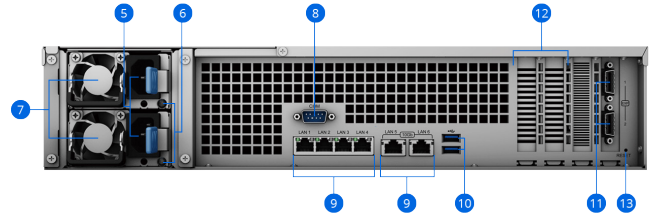

- 支援超過 7,900 款**攝影機型號**
- 支援 ONVIF 以排除供應商綁定
- 將錄影儲存在隱私無虞且無須訂閱費的本地空間
- 支援透過網頁瀏覽器、專用桌面用戶端、行動應用程式進行存取
- 可設定當事件發生時觸發特定操作
- 支援電子郵件、簡訊、推播通知系統

硬體外觀

前方

後方 A¹⁶

後方 B¹⁷

1 電源按鈕及指示燈	2 關閉警示按鈕	3 硬碟托盤	4 硬碟狀態指示燈
5 電源埠	6 PSU 指示燈 & 關閉警示按鈕	7 PSU 風扇	8 Console 埠
9 1GbE / 10GbE RJ-45 網路埠	10 USB 3.2 埠	11 擴充埠	12 PCIe 擴充插槽
13 RESET 按鈕			