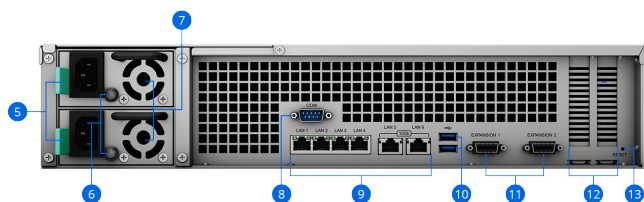

- 7,900 多种 **支持的摄像机型号**
- ONVIF 支持可防止供应商锁定
- 可对录制文件进行无需订阅的私有存储
- 通过网页浏览器、专用桌面客户端或移动应用程序进行访问
- 基于事件的规则可触发特定操作
- 电子邮件、短信或推送通知系统

硬件概述

前面板

后面板 A¹⁶

后面板 B¹⁷

| | | | |
|-----------------------|------------------|----------|--------------|
| 1 电源按钮和指示灯 | 2 警报关闭按钮 | 3 硬盘托盘 | 4 硬盘状态指示灯 |
| 5 电源端口 | 6 PSU 指示灯和警报关闭按钮 | 7 PSU 风扇 | 8 控制台端口 |
| 9 1GbE/10GbE RJ-45 端口 | 10 USB 3.2 端口 | 11 扩充端口 | 12 PCIe 扩充插槽 |
| 13 重置按钮 | | | |