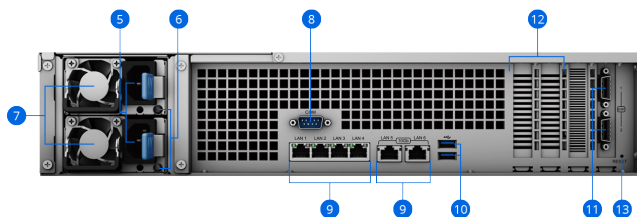

- 7,900 多种 **支持的摄像机型号**
- ONVIF 支持可防止供应商锁定
- 可对录制文件进行无需订阅的私有存储
- 通过网页浏览器、专用桌面客户端或移动应用程序进行访问
- 基于事件的规则可触发特定操作
- 电子邮件、短信或推送通知系统

硬件概述

前面板

后面板 A¹⁶

后面板 B¹⁷

| | | | |
|-----------------------|------------------|----------|--------------|
| 1 电源按钮和指示灯 | 2 警报关闭按钮 | 3 硬盘托盘 | 4 硬盘状态指示灯 |
| 5 电源端口 | 6 PSU 指示灯和警报关闭按钮 | 7 PSU 风扇 | 8 控制台端口 |
| 9 1GbE/10GbE RJ-45 端口 | 10 USB 3.2 端口 | 11 扩充端口 | 12 PCIe 扩充插槽 |
| 13 重置按钮 | | | |