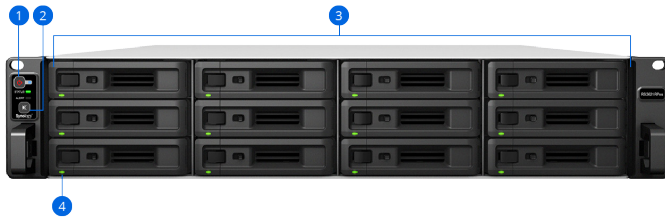

Maskinvaruöversikt

Framsida