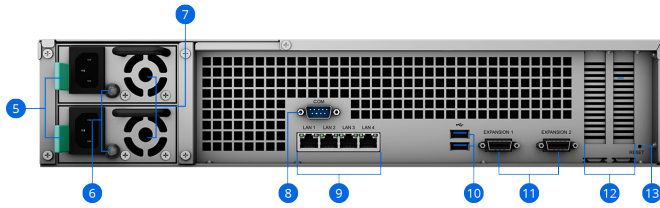

Baksida A¹⁶