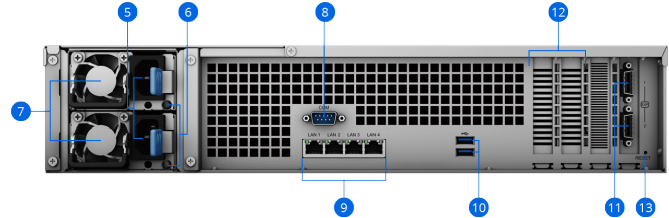

Baksida B¹⁷

1	Strömknapp och -indikator	2	Larm av-knapp	3	Diskslådar	4	Diskstatusindikator
5	Strömportar	6	PSU-indikatorer och larm av-knappar	7	PSU-fläktar	8	Konsolport
9	1 GbE RJ-45-portar	10	USB 3.2-portar	11	Utökningsportar	12	PCIe-utökningsportar
13	Reset-knapp						

Tekniska specifikationer

Maskinvara

CPU	Intel® Xeon® D-1531 med 6 kärnor (12 trådar) 2,2 GHz, Turbo Boost upp till 2,7 GHz
Maskinvarukrypteringsmotor	Ja (AES-NI)
Minne	8 GB DDR4 ECC UDIMM (utökningsbart upp till 64 GB)
Kompatibla disktyper	• 12 x 3,5" eller 2,5" SATA HDD/SSD (diskar ingår inte) • Vi rekommenderar starkt att du endast installerar diskar som finns på enhetens kompatibilitetslista⁵. Processer som skapar lagringspooler och volymer kan misslyckas vid användning av överfiera diskar. Synology kan inte tillhandahålla teknisk support för enheter som använder komponenter som inte stöds.
Snabbväxlingsdisk	Ja
Externa portar	• 2 x USB 3.2 Gen 1-portar • 2 x utökningsportar (Infiniband)
Formfaktor	Rackmonterad 2U
Mått (HxBxD)	88 x 482 x 724 mm (med serverfästen)
Vikt	14,5 kg
LAN-portar	4 x 1 GbE RJ-45
Vakna med LAN/WAN	Ja
PCIe 3.0-kortplatser	• 2 x 8-lane x8-kortplatser • Stöder 10GbE/25GbE-nätverkskort² och M.2 NVMe SSD-adapterkort för SSD-cache⁹
Programmerad start/avstängning	Ja
Systemfläktar	4 x (80 x 80 x 32mm)
AC ingående nätspänning	100V till 240V AC
Strömfrekvens	50/60Hz, enfas
Användningstemperatur	0°C till 35°C (32°F till 95°F)