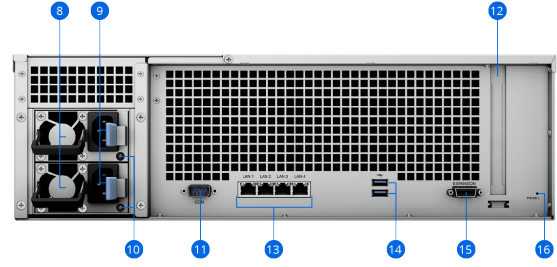

Donanıma Genel Bakış

Ön

Arka

1	Güç Düğmesi ve Göstergesi	2	Durum Göstergesi	3	Uyarı Göstergesi	4	Uyarı Kapalı Düğmesi
5	Sürücü Durumu Göstergeleri	6	Sürücü Tepsileri	7	Ray Kiti Ayırma Tırnağı	8	PSU Fanları
9	Güç Bağlantı Noktaları	10	PSU Göstergeleri	11	Konsol Bağlantı Noktası	12	PCIe Genişletme Yuvası
13	1 GbE RJ-45 Bağlantı Noktaları	14	USB 3.2 Bağlantı Noktaları	15	Genişletme Bağlantı Noktası	16	Reset (Sıfırlama) Düğmesi

Teknik Özellikler

Donanım

CPU	AMD Ryzen™ V1500B dört çekirdekli 2,2 GHz
Donanım şifreleme motoru	Var (AES-NI)
Bellek	4 GB DDR4 ECC UDIMM (32 GB'ye kadar genişletilebilir)
Uyumlu sürücü türleri⁸	16 x 3,5 inç veya 2,5 inç SATA HDD/SSD (sürücüler dahil değildir) - SSD önbelleği oluşturmak için yalnızca Synology SAT5200 2,5 inç veya Synology SNV3400/3500 M.2 SSD'ler (ayrı olarak satılır) kullanılabilir⁹
Çalışırken değiştirilebilir sürücü	Var
Harici bağlantı noktaları	2 x USB 3.2 Gen 1 bağlantı noktası 1 x Genişletme bağlantı noktası (Infiniband)
Form faktörü	Rafa monte 3U
Boyut (YxGxD)	132,3 x 482 x 656,5 mm (sunucu kollarıyla)
Ağırlık	17,1 kg
Raf kurulum desteği	4 direkli 19 inç raf
LAN bağlantı noktaları	4 x 1 GbE RJ-45
LAN/WAN'da uyandırma	Var
PCIe 3.0 yuvası	1 x 4 şeritli x8 yuvası - Ağ arabirim kartlarını² ve SSD önbelleğine yönelik M.2 NVMe SSD bağdaştırıcı kartlarını destekler⁹
Programlı güç açma/kapama	Var
Sistem fanları	3 x (80 x 80 x 32 mm)
AC giriş gücü gerilimi	100 V - 240 V AC
Güç frekansı	50/60 Hz, tek fazlı
Çalışma sıcaklığı	0°C - 35°C (32°F - 95°F)
Depolama sıcaklığı	-20°C - 60°C (-5°F - 140°F)
Bağıl nem	%5 ila %95 Bağıl Nem
Maksimum çalışma irtifası	5.000 m (16.400 ft)