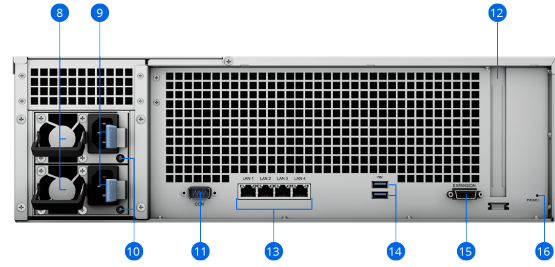

Baksida

1	Strömknapp och -indikator	2	Statusindikator	3	Larmindikator	4	Larm av-knapp
5	Diskstatusindikator	6	Diskslådar	7	Frikopplingsflik för uppsättningsskenor	8	PSU-fläktar
9	Strömportar	10	PSU-indikatorer	11	Konsolport	12	PCI-utökningsport
13	1 GbE RJ-45-portar	14	USB 3.2-portar	15	Utökningsport	16	Reset-knapp

Tekniska specifikationer

Maskinvara

CPU	AMD Ryzen™ V1500B fyrcärnig 2,2 GHz
Hårdvarukrypteringsmotor	Ja (AES-NI)
Minne	4 GB DDR4 ECC UDIMM (utökningsbart upp till 32 GB)
Kompatibla disktyper⁸	• 16 x 3,5" eller 2,5" SATA HDD/SSD (diskar ingår inte) • Endast 2,5-tums Synology SAT5200 och Synology SNV3400/3500 M.2 SSD-enheter (säljs separat) kan användas för SSD-cache⁹
Snabbväxlingsdisk	Ja
Externa portar	• 2 x USB 3.2 Gen 1-portar • 1 x utökningsport (Infiniband)
Formfaktor	Rackmonterad 3U
Mått (HxBxD)	132,3 x 482 x 656,5 mm (med serverfästen)
Vikt	17,1 kg
Rackinstallationsstöd	4-kolumners 19"-rack
LAN-portar	4 x 1GbE RJ-45
Vakna med LAN/WAN	Ja
PCIe 3.0-kortplats	• 1 x 4-lane x8-fack • Stöder nätverkskort² och M.2 NVMe SSD-adapterkort för SSD-cache⁹
Programmerad start/avstängning	Ja
Systemfläktar	3 x (80 x 80 x 32 mm)
AC ingående nätspänning	100 V till 240 V AC
Strömfrekvens	50/60 Hz, enfas
Användningstemperatur	0°C till 35°C (32°F till 95°F)
Förvaringstemperatur	-20°C till 60°C (-5°F till 140°F)
Relativ fuktighet	5% till 95% RH
Max. driftshöjd	5 000 m (16 400 fot)