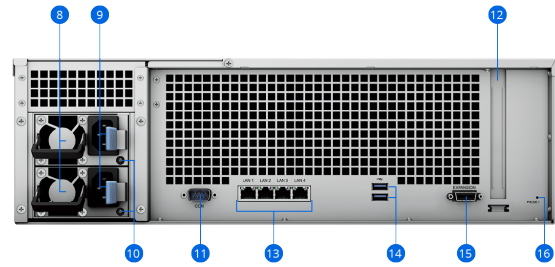

Achterzijde

1 Aan-uitknop en indicator	2 Statusindicator	3 Waarschuwingindicator	4 Knop Waarschuwing uit
5 Schijfstatusindicatoren	6 Schijfvlade	7 Ontgrendelingshendel railkit	8 PSU-ventilatoren
9 Voedingspoorten	10 PSU-indicatielampjes	11 Console poort	12 PCIe-uitbreidingsleuf
13 1GbE RJ-45-poorten	14 USB 3.2-poorten	15 Uitbreidingspoort	16 Reset-knop

Technische eigenschappen

Hardware

CPU	AMD Ryzen™ V1500B quad-core 2.2 GHz
Hardwarecoderingsengine	Ja (AES-NI)
Geheugen	4 GB DDR4 ECC UDIMM (uitbreidbaar tot 32 GB)
Compatibele schijftypes⁸	• 16 x 3.5" of 2.5" SATA HDD/SSD (excl. harde schijven) • Alleen Synology SAT5200 2.5" of Synology SNV3400/3500 M.2 SSD's (apart verkocht) kunnen als SSD-cache worden gebruikt⁹
Uitneembare schijf	Ja
Externe poorten	• 2 x USB 3.2 Gen 1-poort • 1 x Uitbreidingspoort (Infiniband)
Vormfactor	Rackmontage 3U
Afmetingen (HxBxD)	132,3 x 482 x 656,5 mm (met servergrepen)
Gewicht	17,1 kg
Ondersteuning voor rackinstallatie	4-post 19" rack
LAN-poorten	4 x 1GbE RJ-45
Wake on LAN/WAN	Ja
PCIe 3.0-sleuf	• 1 x 4-lane x8 slot • Ondersteunt netwerkkinterinterfacekaarten² en M.2 NVMe SSD-adapterkaarten voor SSD-cache⁹
Programmeerbaar in-/uitschakelen	Ja
Systeemventilatoren	3 x (80 x 80 x 32 mm)
AC-voedingsspanning	100 V tot 240 V AC
Voedingsfrequentie	50/60 Hz, eenfasig
Bedrijfstemperatuur	0°C tot 35°C
Opslagtemperatuur	-20°C tot 60°C
Relatieve vochtigheid	5 % tot 95 % RV
Maximum bedrijfshoogte	5.000 m (16.400 ft)