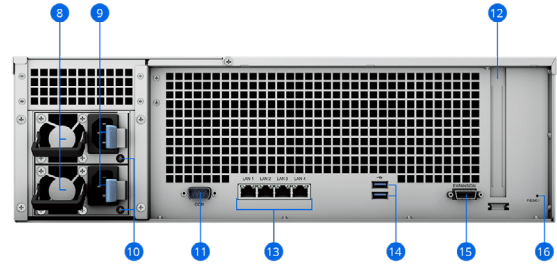

背面

1 電源ボタンとインジケータ	2 ステータス インジケータ	3 警告インジケータ	4 警告停止ボタン
5 ドライブ ステータス インジケータ	6 ドライブトレイ	7 Rail Kit リリースタブ	8 PSU ファン
9 電源ポート	10 PSU インジケータ	11 コンソールポート	12 PCIe 拡張ポート
13 1GbE RJ-45 ポート	14 USB 3.2 ポート	15 拡張ポート	16 リセットボタン

技術仕様

ハードウェア

CPU	AMD Ryzen™ V1500B クアッド コア 2.2 GHz
ハードウェア暗号化エンジン	あり (AES-NI)
メモリ	4 GB DDR4 ECC UDIMM (最大 32 GB まで拡張可能)
互換性のあるドライブ タイプ*	• 16 x 3.5 インチまたは 2.5 インチ SATA HDD/SSD (ドライブは含まれません) • SSD キャッシュ用には、Synology SAT5200 2.5 インチまたは Synology SNV3400/3500 M.2 SSD (別売) だけが使用できます*
ホットスワップ ドライブ	あり
外部ポート	• 2 x USB 3.2 Gen 1 ポート • 1 x 拡張ポート (InfiniBand)
フォーム ファクタ	ラックマウント 3U
サイズ (HxWxD)	132.3 x 482 x 656.5 mm (サーバーのハンドルを含む)
重量	17.1 kg
ラックインストレーションのサポート	4-post 19" ラック
LAN ポート	4 x 1GbE RJ-45
Wake on LAN/WAN	あり
PCIe 3.0 スロット	• 1 x 4 レーン x8 スロット • SSD キャッシュ用のネットワーク インターフェイス カード²と M.2 NVMe SSD アダプタ カードをサポート*
電源オン/オフタイマー	あり
システムファン	3 x (80 x 80 x 32 mm)
AC 入力電源電圧	100 V ~ 240 V AC
電源周波数	50/60 Hz、単相
動作温度	0°C ~ 35°C (32°F ~ 95°F)
保管温度	-20°C ~ 60°C (-5°F ~ 140°F)
相対湿度	5% から 95% RH
最大動作高度	5,000 m (16,400 ft)