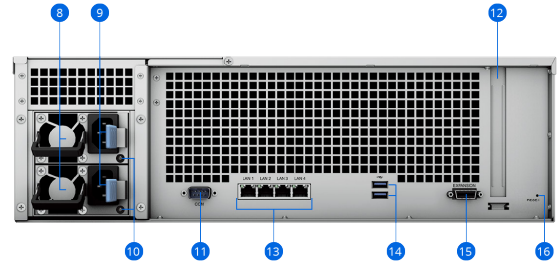

Zadní část

1	Tlačítko a kontrolka napájení	2	Kontrolka Status	3	Kontrolka Alert	4	Tlačítko vypnutí výstrahy
5	Kontrolky stavu disku	6	Příhrádky disku	7	Úchytka pro sadu ližin	8	Ventilátory napájecího zdroje
9	Napájecí porty	10	Kontrolky napájecího zdroje	11	Port konzole	12	Rozšiřovací slot PCIe
13	Porty 1GbE RJ-45	14	Porty USB 3.2	15	Rozšiřovací port	16	Tlačítko Reset

Technické údaje

Hardware

CPU	AMD Ryzen™ V1500B, čtyřjádrový 2,2 GHz
Systém hardwarového šifrování	Ano (AES-NI)
Paměť	4 GB DDR4 ECC UDIMM (rozšiřitelná až na 32 GB)
Kompatibilní typy disků*	• 16 x 3,5" nebo 2,5" SATA HDD/SSD (disky nejsou součástí balení) • K vytvoření mezipaměti SSD lze použít pouze 2,5" disky Synology SAT5200 nebo disky SSD řady Synology SNV3400/3500 M.2 (prodávají se samostatně)⁹
Disk vyměnitelný za provozu	Ano
Externí porty	• 2 x porty USB 3.2 Gen 1 • 1 x rozšiřovací port (Infiniband)
Rozměr	Rackový server 3U
Rozměry (V x Š x H)	132,3 x 482 x 656,5 mm (s úchytkami serveru)
Hmotnost	17,1 kg
Podpora instalace skříně	4sloupková 19" skříň
Porty místní síť LAN	4 x 1GbE RJ-45
Probuzení přes LAN/WAN	Ano
Slot PCIe 3.0	• 1 x 4pásmový slot x8 • Podpora síťových karet² a karet adaptéru M.2 NVMe SSD pro mezipaměť SSD⁹
Plánované zapnutí/vypnutí	Ano
Systémové ventilátory	3 x (80 x 80 x 32 mm)
Vstupní střídavé napětí	100 V až 240 V AC
Frekvence napájení	50/60 Hz, jednofázové
Provozní teplota	0°C až 35°C (32°F až 95°F)
Skladovací teplota	-20°C až 60°C (-5°F až 140°F)
Relativní vlhkost	5% až 95% RV
Maximální provozní nadmořská výška	5 000 m (16 400 stop)