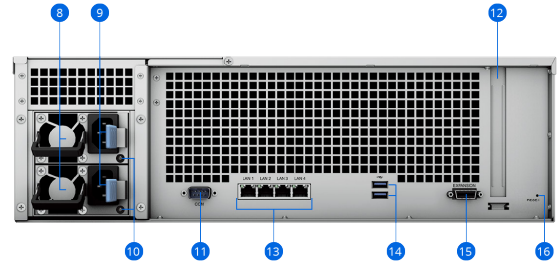

Synology Virtual Machine Manager (VMM) 為代管 Hypervisor，可執行運行 Windows®、Linux®、虛擬化版本 DSM 的虛擬機器，其復原機制則讓您可以保護每台虛擬機器上的資料⁷。

硬體外觀

前方

後方

1 電源按鈕及指示燈	2 狀態指示燈	3 警訊指示燈	4 關閉警示按鈕
5 硬碟狀態指示燈	6 硬碟托盤	7 機架套件鎖扣	8 PSU 風扇
9 電源埠	10 PSU 指示燈	11 Console 埠	12 PCIe 擴充插槽
13 1GbE RJ-45 網路埠	14 USB 3.2 埠	15 擴充埠	16 RESET 按鈕