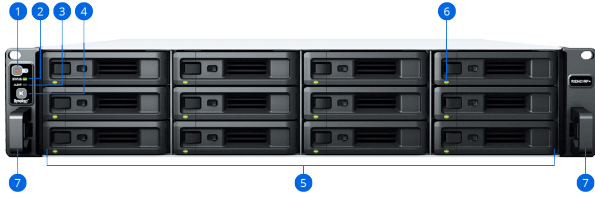

RS2421RP+ (前方)