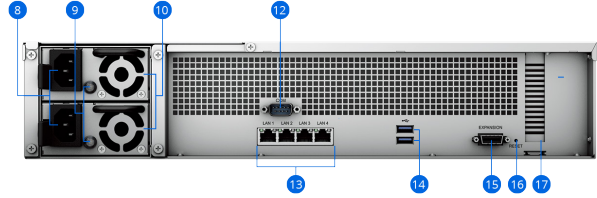

## 硬體外觀

RS2421+ (前方)

RS2421RP+ (前方)

RS2421+ (後方)

RS2421RP+ (後方)

1 電源按鈕及指示燈	2 狀態指示燈	3 警訊指示燈	4 關閉警示按鈕
5 硬碟托盤	6 硬碟狀態指示燈	7 機架套件鎖扣	8 電源埠
9 PSU 指示燈 & 關閉警示按鈕	10 PSU 風扇	11 PSU 開關	12 Console 埠
13 1GbE RJ-45 網路埠	14 USB 3.2 埠	15 擴充埠	16 RESET 按鈕
17 PCIe 擴充插槽			