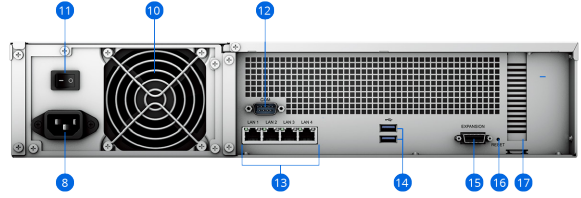

## 硬體外觀

RS2421+ (前方)

RS2421RP+ (前方)

RS2421+ (後方)

RS2421RP+ (後方)

1 電源按鈕及指示燈	2 狀態指示燈	3 警訊指示燈	4 關閉警示按鈕
5 硬碟托盤	6 硬碟狀態指示燈	7 機架套件鎖扣	8 電源埠
9 PSU 指示燈 & 關閉警示按鈕	10 PSU 風扇	11 PSU 開關	12 Console 埠
13 1GbE RJ-45 網路埠	14 USB 3.2 埠	15 擴充埠	16 RESET 按鈕
17 PCIe 擴充插槽			