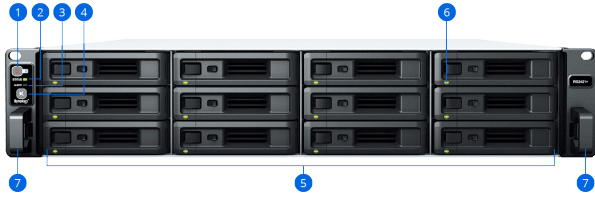

硬體外觀

RS2421+ (前方)