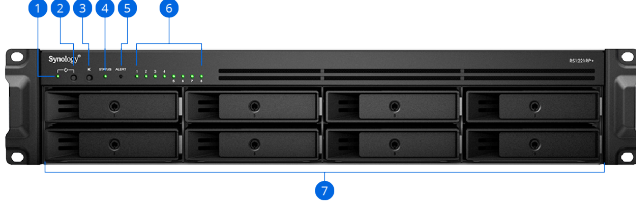

Donanıma Genel Bakış

Ön (RS1221+)

Ön (RS1221RP+)

Arka (RS1221+)

Arka (RS1221RP+)

1	Güç Göstergesi	2	Güç Düğmesi	3	Uyarı Kapalı Düğmesi	4	Durum Göstergesi
5	Uyarı Göstergesi	6	Sürücü Durumu Göstergeleri	7	Sürücü Tepsileri	8	Fanlar
9	PCIe Genişletme Yuvası	10	Reset (Sıfırlama) Düğmesi	11	USB 3.2 Gen 1 Bağlantı Noktaları	12	1 GbE RJ-45 Bağlantı Noktaları
13	Genişletme Bağlantı Noktası	14	Konsol Bağlantı Noktası	15	Güç Bağlantı Noktaları	16	PSU Göstergeleri ve Uyarı Kapalı Düğmeleri

Teknik Özellikler

Donanım