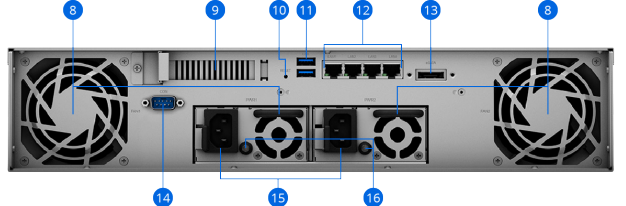

Donanıma Genel Bakış

Ön (RS1221+)

Ön (RS1221RP+)

Arka (RS1221+)

Arka (RS1221RP+)

1	Güç Göstergesi	2	Güç Düğmesi	3	Uyarı Kapalı Düğmesi	4	Durum Göstergesi
5	Uyarı Göstergesi	6	Sürücü Durumu Göstergeleri	7	Sürücü Tepsileri	8	Fanlar
9	PCIe Genişletme Yuvası	10	Reset (Sıfırlama) Düğmesi	11	USB 3.2 Gen 1 Bağlantı Noktaları	12	1 GbE RJ-45 Bağlantı Noktaları
13	Genişletme Bağlantı Noktası	14	Konsol Bağlantı Noktası	15	Güç Bağlantı Noktaları	16	PSU Göstergeleri ve Uyarı Kapalı Düğmeleri