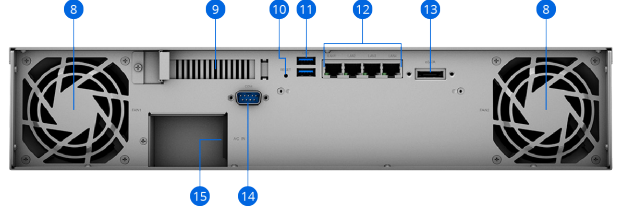

Donanıma Genel Bakış

Ön (RS1221+)

Ön (RS1221RP+)

Arka (RS1221+)

Arka (RS1221RP+)

1	Güç Göstergesi	2	Güç Düğmesi	3	Uyarı Kapalı Düğmesi	4	Durum Göstergesi
5	Uyarı Göstergesi	6	Sürücü Durumu Göstergeleri	7	Sürücü Tepsileri	8	Fanlar
9	PCIe Genişletme Yuvası	10	Reset (Sıfırlama) Düğmesi	11	USB 3.2 Gen 1 Bağlantı Noktaları	12	1 GbE RJ-45 Bağlantı Noktaları
13	Genişletme Bağlantı Noktası	14	Konsol Bağlantı Noktası	15	Güç Bağlantı Noktaları	16	PSU Göstergeleri ve Uyarı Kapalı Düğmeleri