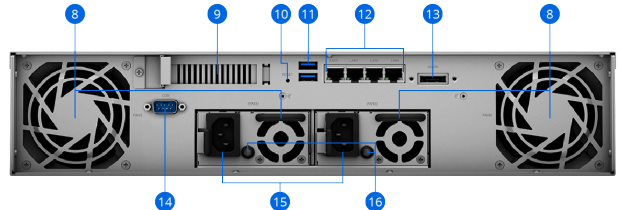

Обзор оборудования

Передняя панель (RS1221+)

Передняя панель (RS1221RP+)

Задняя панель (RS1221+)

Задняя панель (RS1221RP+)

1	Индикатор питания	2	Кнопка питания	3	Кнопка отключения оповещений	4	Индикатор состояния
5	Индикатор предупреждения	6	Индикатор состояния дисков	7	Лотки для жестких дисков	8	Вентиляторы
9	Слот расширения PCIe	10	Кнопка сброса	11	Порты USB 3.2 Gen 1	12	Порты 1GbE RJ-45
13	Порт расширения	14	Порт консоли	15	Порты электропитания	16	Индикаторы источника питания и кнопки отключения оповещений