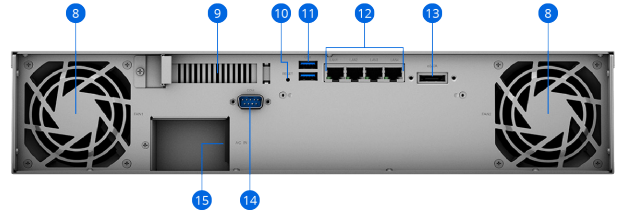

Обзор оборудования

Передняя панель (RS1221+)

Передняя панель (RS1221RP+)

Задняя панель (RS1221+)

Задняя панель (RS1221RP+)

1	Индикатор питания	2	Кнопка питания	3	Кнопка отключения оповещений	4	Индикатор состояния
5	Индикатор предупреждения	6	Индикатор состояния дисков	7	Лотки для жестких дисков	8	Вентиляторы
9	Слот расширения PCIe	10	Кнопка сброса	11	Порты USB 3.2 Gen 1	12	Порты 1GbE RJ-45
13	Порт расширения	14	Порт консоли	15	Порты электропитания	16	Индикаторы источника питания и кнопки отключения оповещений