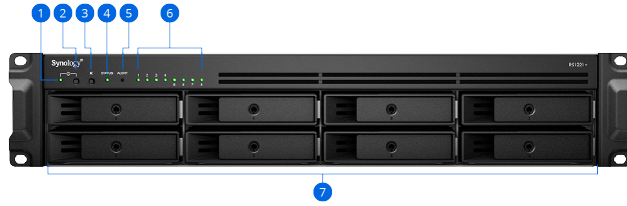

Обзор оборудования

Передняя панель (RS1221+)

Передняя панель (RS1221RP+)