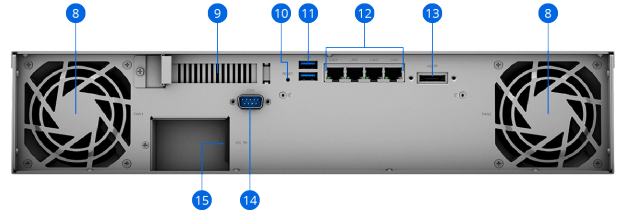

Synology Virtual Machine Manager (VMM) 為代管 Hypervisor，可執行運行 Windows®、Linux®、虛擬化版本 DSM 的虛擬機器，其復原機制則讓您可以保護每台虛擬機器上的資料。⁶

硬體外觀

前方 (RS1221+)

前方 (RS1221RP+)

後方 (RS1221+)

後方 (RS1221RP+)

1 電源指示燈	2 電源按鈕	3 關閉警示按鈕	4 狀態指示燈
5 警訊指示燈	6 硬碟狀態指示燈	7 硬碟托盤	8 風扇
9 PCIe 擴充插槽	10 RESET 按鈕	11 USB 3.2 Gen 1 埠	12 1GbE RJ-45 網路埠
13 擴充埠	14 Console 埠	15 電源埠	16 PSU 指示燈 & 關閉警示按鈕