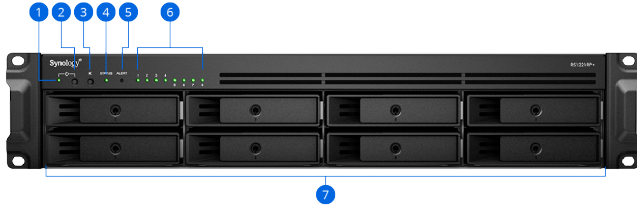

虛擬化及通過認證的儲存系統

DSM 簡化配置及管理虛擬機器儲存空間的流程，並獲得 VMware®、vSphere™、Microsoft® Hyper-V®、Citrix® XenServer™、OpenStack 認證，可透過 iSCSI 或 NFS 與您使用的虛擬化平台整合。此外，您可以在 VMware 或 Windows 平台上安裝 Synology Storage Console，方便在 Hypervisor 進行管理及使用更多功能。

Synology Virtual Machine Manager (VMM) 為代管 Hypervisor，可執行運行 Windows®、Linux®、虛擬化版本 DSM 的虛擬機器，其復原機制則讓您可以保護每台虛擬機器上的資料。⁶

硬體外觀

前方 (RS1221+)

前方 (RS1221RP+)

後方 (RS1221+)

後方 (RS1221RP+)

1 電源指示燈	2 電源按鈕	3 關閉警示按鈕	4 狀態指示燈
5 警訊指示燈	6 硬碟狀態指示燈	7 硬碟托盤	8 風扇
9 PCIe 擴充插槽	10 RESET 按鈕	11 USB 3.2 Gen 1 埠	12 1GbE RJ-45 網路埠
13 擴充埠	14 Console 埠	15 電源埠	16 PSU 指示燈 & 關閉警示按鈕