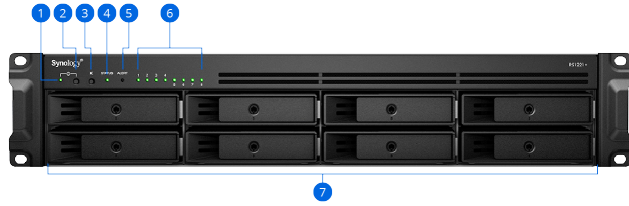

硬體外觀

前方 (RS1221+)