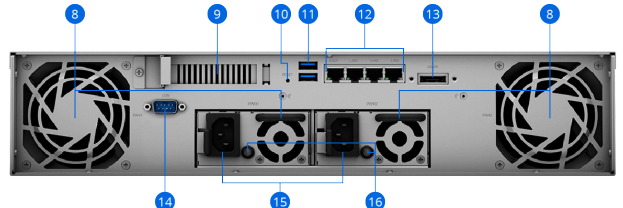

Synology Virtual Machine Manager (VMM) 為代管 Hypervisor，可執行運行 Windows®、Linux®、虛擬化版本 DSM 的虛擬機器，其復原機制則讓您可以保護每台虛擬機器上的資料。⁶

硬體外觀

前方 (RS1221+)

前方 (RS1221RP+)

後方 (RS1221+)

後方 (RS1221RP+)

1 電源指示燈	2 電源按鈕	3 關閉警示按鈕	4 狀態指示燈
5 警訊指示燈	6 硬碟狀態指示燈	7 硬碟托盤	8 風扇
9 PCIe 擴充插槽	10 RESET 按鈕	11 USB 3.2 Gen 1 埠	12 1GbE RJ-45 網路埠
13 擴充埠	14 Console 埠	15 電源埠	16 PSU 指示燈 & 關閉警示按鈕