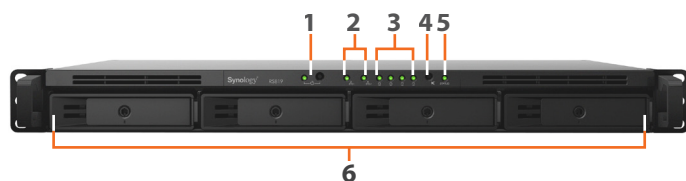

Hardwareoversigt

Front

Bag på

1	Knappen Power og indikator	2	LAN-indikator	3	Statusindikator for disk	4	Knop til at slå bip fra
5	Statusindikator	6	Diskbakke	7	Konsolport	8	Ventilator
9	Strømport	10	1GbE RJ-45-port	11	USB 3.0-port	12	eSATA-port
13	Knappen RESET						