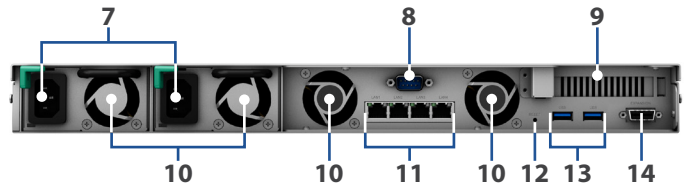

Synology Collaboration Suite

En kraftig og sikker privat skyløsning til virksomhedssamarbejde og organisation, der tilbyder intuitive og effektive administrationsmuligheder.

Hardwareoversigt

Front

Bag på

1	Knappen Power og indikator	2	Varslingsindikator	3	Statusindikator for disk	4	Knop til at slå bip fra
5	Statusindikator	6	Diskbakke	7	Strømport	8	Konsolport
9	PCIe-udvidelsesstik	10	Blæser	11	1GbE RJ-45-port	12	Knappen RESET
13	USB 3.0-port	14	Udvidelsesport				