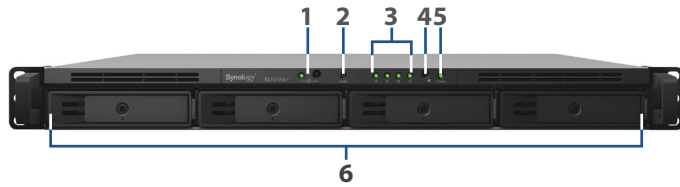

Synology Collaboration Suite

En kraftig og sikker privat skyløsning til virksomhedssamarbejde og organisation, der tilbyder intuitive og effektive administrationsmuligheder.

Hardwareoversigt

Front

Bag på

1	Knappen Power og indikator	2	Varslingsindikator	3	Statusindikator for disk	4	Knop til at slå bip fra
5	Statusindikator	6	Diskbakke	7	Strømport	8	Konsolport
9	PCIe-udvidelsesstik	10	Blæser	11	1GbE RJ-45-port	12	Knappen RESET
13	USB 3.0-port	14	Udvidelsesport				