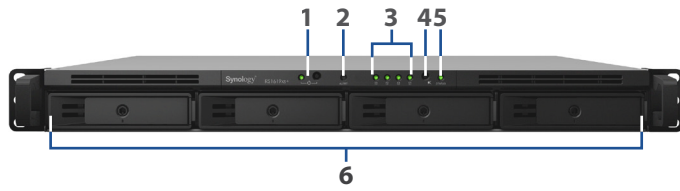

硬體外觀

前方

1	電源按鈕及指示燈	2	Alert 指示燈	3	硬碟狀態指示燈	4	停止噪音按鈕
5	STATUS 指示燈	6	硬碟托盤	7	電源埠	8	Console 埠
9	PCIe 擴充插槽	10	風扇	11	1GbE RJ-45 網路埠	12	Reset 按鈕
13	USB 3.0 埠	14	擴充埠				

產品規格

硬體規格

CPU	Intel Xeon D-1527 四核心 2.2GHz 處理器 · Turbo Boost 頻率最高達 2.7GHz
硬體加密引擎	有 (AES-NI)
記憶體大小	8 GB DDR4 ECC UDIMM 記憶體模組 (可擴充至 64 GB)
相容硬碟類型	4 x 3.5 吋或 2.5 吋 SATA SSD / HDD (不包含硬碟) 2 x M.2 2280 NVMe / SATA SSD (不包含硬碟)
熱插拔硬碟	是
外部連接埠	2 x USB 3.0 埠 1 x 擴充埠
大小 (高x寬x長)	44 x 430.5 x 483.6 mm 44 x 480 x 518.6 mm (含機殼托架)
重量	8.16 kg
LAN	4 x Gigabit (RJ-45)
網路 LAN / WAN 喚醒	有
PCIe 3.0 插槽	1 x 8-lane x 8 插槽 - 支援 10GbE / 25GbE 網路介面卡
定時開 / 關機	有
系統風扇	2 (40 x 40 x 28 mm)
AC 輸入電壓	100V 到 240V AC
電流頻率	50Hz ~ 60Hz · 單頻
作業溫度	5°C 到 35°C (40°F 到 95°F)
儲存溫度	-20°C 到 60°C (-5°F 到 140°F)
相對濕度	5% 到 95% RH
最高作業高度	5,000 公尺 (16,400 英尺)

DSM 規格

網路通訊協定	SMB、AFP、NFS、FTP、WebDAV、CalDAV、iSCSI、Telnet、SSH、SNMP、VPN (PPTP、OpenVPN™、L2TP)
檔案系統	- 內部：Btrfs、ext4 - 外部：Btrfs、ext4、ext3、FAT、NTFS、HFS+、exFAT⁴
支援 RAID 類型	Basic、JBOD、RAID 0、RAID 1、RAID 5、RAID 6、RAID 10、RAID F1
儲存空間管理	- 最大單一儲存空間大小：108TB / 200TB (需要至少 32 GB RAM，僅適用於 RAID 5 或 RAID 6) - 最大系統快照數量：65,536⁵ - 最大內部儲存空間數量：1,024
SSD 快取	- 支援讀寫快取功能 - 支援 M.2 SSD (M.2 NVMe / SATA SSD)
檔案分享功能	- 最大使用者帳號數：16,000 - 最大使用者群組數：512 - 最大共用資料夾數：512 - 最大共同連線數 (SMB / NFS / AFP / FTP)：2,000