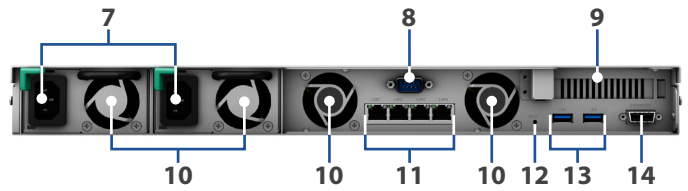

硬體外觀

前方

後方

1	電源按鈕及指示燈	2	Alert 指示燈	3	硬碟狀態指示燈	4	停止噪音按鈕
5	STATUS 指示燈	6	硬碟托盤	7	電源埠	8	Console 埠
9	PCIe 擴充插槽	10	風扇	11	1GbE RJ-45 網路埠	12	Reset 按鈕
13	USB 3.0 埠	14	擴充埠				

產品規格

硬體規格

CPU	Intel Xeon D-1527 四核心 2.2GHz 處理器 · Turbo Boost 頻率最高達 2.7GHz
硬體加密引擎	有 (AES-NI)
記憶體大小	8 GB DDR4 ECC UDIMM 記憶體模組 (可擴充至 64 GB)
相容硬碟類型	<ul style="list-style-type: none">4 x 3.5 吋或 2.5 吋 SATA SSD / HDD (不包含硬碟)2 x M.2 2280 NVMe / SATA SSD (不包含硬碟)
熱插拔硬碟	是
外部連接埠	<ul style="list-style-type: none">2 x USB 3.0 埠1 x 擴充埠
大小 (高x寬x長)	<ul style="list-style-type: none">44 x 430.5 x 483.6 mm44 x 480 x 518.6 mm (含機殼托架)
重量	8.16 kg
LAN	4 x Gigabit (RJ-45)
網路 LAN / WAN 喚醒	有
PCIe 3.0 插槽	<ul style="list-style-type: none">1 x 8-lane x 8 插槽支援 10GbE / 25GbE 網路介面卡
定時開 / 關機	有
系統風扇	2 (40 x 40 x 28 mm)
AC 輸入電壓	100V 到 240V AC
電流頻率	50Hz ~ 60Hz · 單頻
作業溫度	5°C 到 35°C (40°F 到 95°F)
儲存溫度	-20°C 到 60°C (-5°F 到 140°F)
相對濕度	5% 到 95% RH
最高作業高度	5,000 公尺 (16,400 英尺)