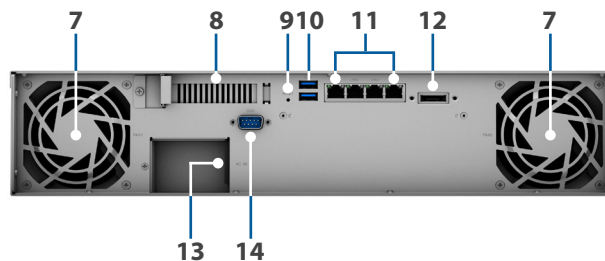

Baksida

1	Strömindikator	2	Strömknapp	3	Statusindikator	4	Larmindikator
5	Diskstatusindikator	6	Disksläde	7	Fläkt	8	PCIe-utökningskortplats
9	RESET-knapp	10	USB 3.0-port	11	1GbE RJ-45-port	12	eSATA-port
13	Strömport	14	Konsolport				

Tekniska specifikationer

Maskinvara

CPU	Intel Atom C2538 fyrcärnig 2.4GHz
Maskinvarukrypteringsmotor	Ja (AES-NI)
Minne	2 GB DDR3L icke-ECC SO-DIMM (utökningsbart upp till 16 GB med 8GB SO-DIMM x 2)
Kompatibla disktyper	8 x 3,5" eller 2,5" SATA SSD/HDD (diskar ingår inte) 2 x M.2 SATA 2280/2260/2242 SSD¹ (diskar ingår inte)
Snabbväxlingsdisk	Ja
Extern port	• 2 x USB 3.0-port • 1 x eSATA-port
Mått (HxBxD)	• 88 x 430,5 x 297,6 mm • 88 x 481,9 x 306,6 mm (med serverfästen)
Vikt	6,90 kg
LAN	4 x 1GbE (RJ-45)
Vakna med LAN/WAN	Ja
PCIe 2.0-kortplats	• 1 x 4-lane x8-fack • Stöd för 10GbE-nätverksgränssnittskort • Stöd för M.2 SATA SSD-adapterkort¹
Programmerad start/avstängning	Ja
Systemfläkt	2 (80 x 80 x 25 mm)
AC ingående nätspänning	100V till 240V AC
Strömfrekvens	50/60Hz, enfas
Användningstemperatur	5°C till 35°C (40°F till 95°F)
Förvaringstemperatur	-20°C till 60°C (-5°F till 140°F)
Relativ fuktighet	5 % till 95 % RH
Max. driftshöjd	3 048 m (10 000 fot)