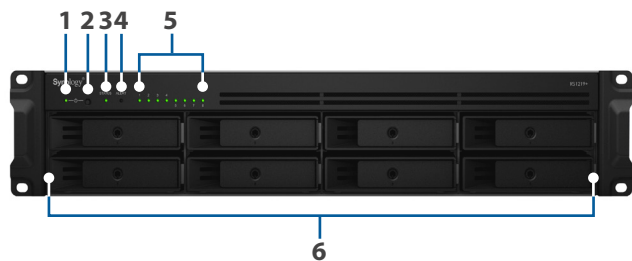

Maskinvaruöversikt

Framsida