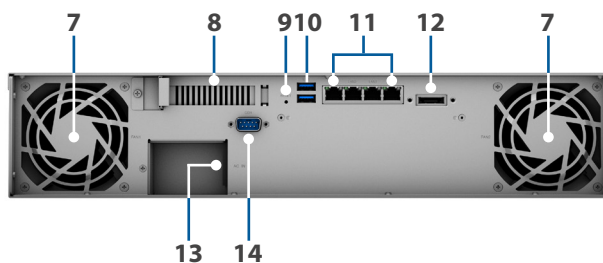

Achterzijde

1	Voedingsindicator	2	Aan-uitknop	3	Status-indicator	4	Waarschuwingsindicator
5	Schijfstatus-indicator	6	Schijfvlade	7	Ventilator	8	PCIe-uitbreidingsleuf
9	RESET-knop	10	USB 3.0-poort	11	1GbE RJ-45-poort	12	eSATA-poort
13	Voedingspoort	14	Console poort				

Technische specificaties

Hardware

CPU	Intel Atom C2538 quad-core 2.4GHz
Hardwarecoderingsengine	Ja (AES-NI)
Geheugen	2 GB DDR3L non-ECC SO-DIMM (uitbreidbaar tot 16 GB met 8GB SO-DIMM x 2)
Compatibel schijftype	8 x 3.5" of 2.5" SATA SSD/HDD (excl. harde schijven) 2 x M.2 SATA 2280/2260/2242 SSD¹ (schijven niet inbegrepen)
Uitneembare schijf	Ja
Externe poort	• 2 USB 3.0-poorten • 1 x eSATA-poorten
Afmetingen (HxBxD)	• 88 x 430,5 x 297,6 mm • 88 x 481,9 x 306,6 mm (met serveroren)
Gewicht	6,90 kg
LAN	4 x 1GbE (RJ-45)
Wake on LAN/WAN	Ja
PCIe 2.0-sleuf	• 1 x 4-lane x8 slot • Ondersteuning voor 10GbE-netwerkkinterfacekaarten • Ondersteuning voor M.2 SATA SSD-adapterkaart¹
Programmeerbaar in-/uitschakelen	Ja
Systeemventilator	2 (80 x 80 x 25 mm)
AC-voedingsspanning	100V tot 240V AC
Voeding	50/60 Hz, eenfasig
Bedrijfstemperatuur	5°C tot 35°C (40°F tot 95°F)
Opslagtemperatuur	-20°C tot 60°C (-5°F tot 140°F)
Relatieve vochtigheid	5 % tot 95 % RV
Maximum bedrijfshoogte	3.048 m (10.000 ft)