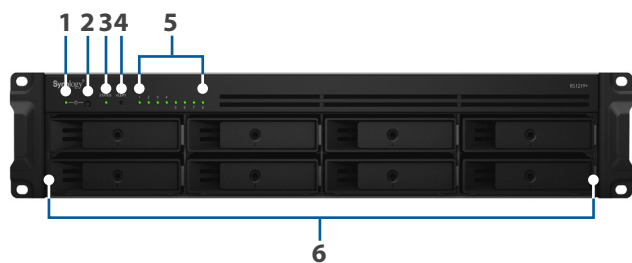

Hardware-overzicht

Voorzijde