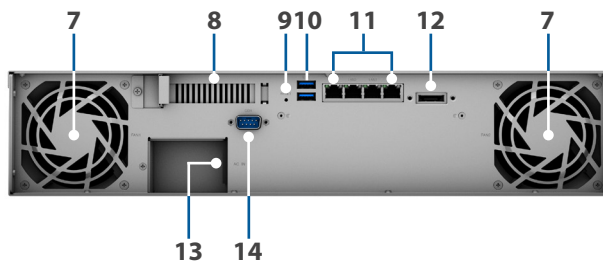

Bagside

1	Strømindikator	2	Knappen Power	3	Statusindikator	4	Varslingsindikator
5	Statusindikator for disk	6	Diskbakke	7	Blæser	8	PCIe-udvidelsesstik
9	RESET-knap	10	USB 3.0-port	11	1 GbE RJ-45-port	12	eSATA-port
13	Strømport	14	Konsolport				

Tekniske specifikationer

Hardware

CPU	Intel Atom C2538 quad core 2,4 GHz
Hardwarekrypteringsprogram	Ja (AES-NI)
Hukommelse	2 GB DDR3L Non-ECC SO-DIMM (kan udvides op til 16 GB med 8 GB SO-DIMM x 2)
Kompatibel disktype	8 x 3,5" eller 2,5" SATA SSD/HDD (diske følger ikke med) 2 x M.2 SATA 2280/2260/2242 SSD¹ (diske medfølger ikke)
Hot Swappable-disk	Ja
Ekstern port	• 2 x USB 3.0-porte • 1 x eSATA-porte
Størrelse (H x B x D)	• 88 x 430,5 x 297,6 mm • 88 x 481,9 x 306,6 mm (med serverører)
Vægt	6,90 kg
LAN	4 x 1GbE (RJ-45)
Wake on LAN/WAN	Ja
PCIe 2.0-stik	• 1 x 4-bane x 8-stik • Understøttelse af 10 GbE-netværkskort • Understøttelse af M.2 SATA SSD-adapterkort¹
Planlagt strøm til/fra	Ja
Systemblæser	2 (80 x 80 x 25 mm)
AC-indgangsstrømspænding	100 V til 240 V AC
Strømfrekvens	50/60 Hz, enkelt fase
Driftstemperatur	5° C til 35° C (40° F til 95° F)
Opbevaringstemperatur	-20 °C til 60 °C
Relativ luftfugtighed	5 % til 95 % relativ luftfugtighed
Maks. driftshøjde	3048 m (10.000 fod)