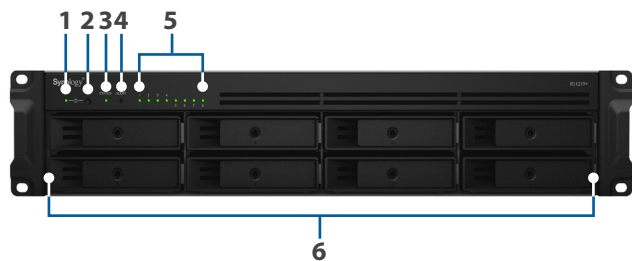

Hardwareoversigt

Forside