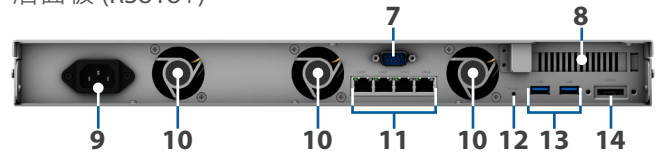

硬件概述

前面板

后面板 (RS818+)

后 (RS818RP+)

1	电源按钮和指示灯	2	警报指示灯	3	硬盘状态指示灯	4	静音关闭按钮
5	状态指示灯	6	硬盘托盘	7	控制台端口	8	PCIe 扩充插槽
9	电源端口	10	风扇	11	1GbE RJ-45 端口	12	RESET 按钮
13	USB 3.0 端口	14	扩充端口				

技术规格

硬件

CPU	Intel Atom C2538 处理器 (四核 2.4GHz)
硬件加密引擎	有 (AES-NI)
内存	2 GB DDR3L 非 ECC SO-DIMM (可通过 8GB SO-DIMM x 2 扩展到 16 GB)
兼容硬盘类型	4 x 3.5 吋或 2.5 吋 SATA SSD/HDD (不含硬盘)
热插拔硬盘	是
外接端口	<ul style="list-style-type: none"> 2 x USB 3.0 端口 1 x 扩充端口
大小 (高 x 宽 x 深)	<ul style="list-style-type: none"> RS818+ : 44 x 430.5 x 457.6 毫米/44 x 480 x 492.6 毫米 (含服务器固定孔) RS818RP+ : 44 x 430.5 x 483.6 毫米/44 x 480 x 518.6 毫米 (含服务器固定孔)
重量	<ul style="list-style-type: none"> RS818+ : 6.21 公斤 RS818RP+ : 7.63 公斤
LAN	4 x 1GbE (RJ-45)
网络唤醒 (Wake on LAN/WAN)	是
PCIe 2.0 插槽	<ul style="list-style-type: none"> 1 x 4-lane x8 插槽 支持高性能网络接口卡
定时开/关机	是
系统风扇	<ul style="list-style-type: none"> RS818+ : 3 (40 x 40 x 20 毫米) RS818RP+ : 2 (40 x 40 x 20 毫米)
交流电输入电压	100V 至 240V 交流电
电流频率	50/60Hz、单相
工作温度	5°C 至 35°C (40°F 至 95°F)
存储温度	-20°C 至 60°C (-5°F 至 140°F)
相对湿度	5% 至 95% RH
工作高度上限	5,000 米 (16,400 英尺)