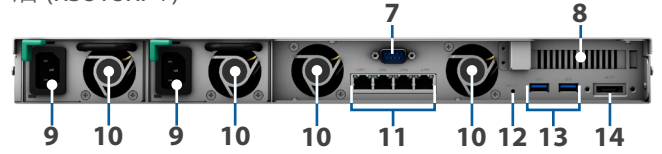

硬件概述

前面板

后面板 (RS818+)

后 (RS818RP+)

1	电源按钮和指示灯	2	警报指示灯	3	硬盘状态指示灯	4	静音关闭按钮
5	状态指示灯	6	硬盘托盘	7	控制台端口	8	PCIe 扩充插槽
9	电源端口	10	风扇	11	1GbE RJ-45 端口	12	RESET 按钮
13	USB 3.0 端口	14	扩充端口				

技术规格

硬件

CPU	Intel Atom C2538 处理器 (四核 2.4GHz)
硬件加密引擎	有 (AES-NI)
内存	2 GB DDR3L 非 ECC SO-DIMM (可通过 8GB SO-DIMM x 2 扩展到 16 GB)
兼容硬盘类型	4 x 3.5 吋或 2.5 吋 SATA SSD/HDD (不含硬盘)
热插拔硬盘	是
外接端口	<ul style="list-style-type: none"> 2 x USB 3.0 端口 1 x 扩充端口
大小 (高 x 宽 x 深)	<ul style="list-style-type: none"> RS818+ : 44 x 430.5 x 457.6 毫米/44 x 480 x 492.6 毫米 (含服务器固定孔) RS818RP+ : 44 x 430.5 x 483.6 毫米/44 x 480 x 518.6 毫米 (含服务器固定孔)
重量	<ul style="list-style-type: none"> RS818+ : 6.21 公斤 RS818RP+ : 7.63 公斤
LAN	4 x 1GbE (RJ-45)
网络唤醒 (Wake on LAN/WAN)	是
PCIe 2.0 插槽	<ul style="list-style-type: none"> 1 x 4-lane x8 插槽 支持高性能网络接口卡
定时开/关机	是
系统风扇	<ul style="list-style-type: none"> RS818+ : 3 (40 x 40 x 20 毫米) RS818RP+ : 2 (40 x 40 x 20 毫米)
交流电输入电压	100V 至 240V 交流电
电流频率	50/60Hz、单相
工作温度	5°C 至 35°C (40°F 至 95°F)
存储温度	-20°C 至 60°C (-5°F 至 140°F)
相对湿度	5% 至 95% RH
工作高度上限	5,000 米 (16,400 英尺)