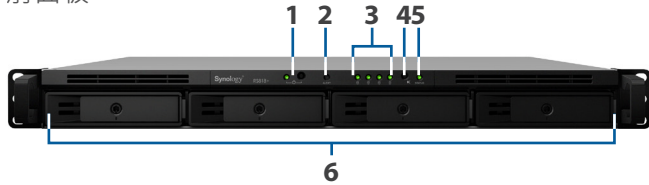

硬件概述

前面板

1	电源按钮和指示灯	2	警报指示灯	3	硬盘状态指示灯	4	静音关闭按钮
5	状态指示灯	6	硬盘托盘	7	控制台端口	8	PCIe 扩充插槽
9	电源端口	10	风扇	11	1GbE RJ-45 端口	12	RESET 按钮
13	USB 3.0 端口	14	扩充端口				

技术规格

硬件

CPU	Intel Atom C2538 处理器 (四核 2.4GHz)
硬件加密引擎	有 (AES-NI)
内存	2 GB DDR3L 非 ECC SO-DIMM (可通过 8GB SO-DIMM x 2 扩展到 16 GB)
兼容硬盘类型	4 x 3.5 吋或 2.5 吋 SATA SSD/HDD (不含硬盘)
热插拔硬盘	是
外接端口	2 x USB 3.0 端口 1 x 扩充端口
大小 (高 x 宽 x 深)	- RS818+ : 44 x 430.5 x 457.6 毫米/44 x 480 x 492.6 毫米 (含服务器固定孔) - RS818RP+ : 44 x 430.5 x 483.6 毫米/44 x 480 x 518.6 毫米 (含服务器固定孔)
重量	- RS818+ : 6.21 公斤 - RS818RP+ : 7.63 公斤
LAN	4 x 1GbE (RJ-45)
网络唤醒 (Wake on LAN/WAN)	是
PCIe 2.0 插槽	1 x 4-lane x8 插槽 - 支持高性能网络接口卡
定时开/关机	是
系统风扇	- RS818+ : 3 (40 x 40 x 20 毫米) - RS818RP+ : 2 (40 x 40 x 20 毫米)
交流电输入电压	100V 至 240V 交流电
电流频率	50/60Hz、单相
工作温度	5°C 至 35°C (40°F 至 95°F)
存储温度	-20°C 至 60°C (-5°F 至 140°F)
相对湿度	5% 至 95% RH
工作高度上限	5,000 米 (16,400 英尺)