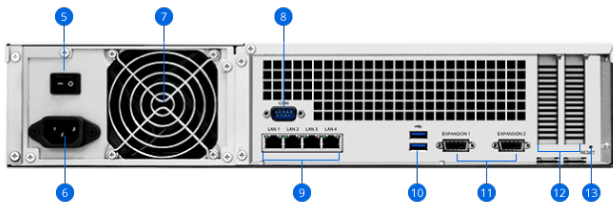

Обзор оборудования

Передняя панель

Задняя часть А⁶

Задняя часть В⁶

1	Кнопка и индикатор питания	2	Кнопка отключения звукового сигнала	3	Лоток для жестких дисков	4	Индикатор состояния жестких дисков
5	Включение/выключение блока питания	6	Порт электропитания	7	Вентилятор источника питания	8	Порт консоли
9	Порт 1GbE RJ-45	10	Порт USB 3.0	11	Порт расширения	12	Слот расширения PCIe
13	Кнопка RESET						