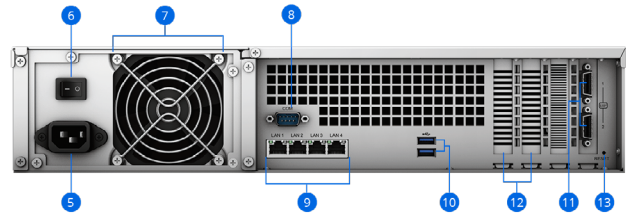

Обзор оборудования

Передняя панель

Задняя часть А⁶

Задняя часть В⁶

1	Кнопка и индикатор питания	2	Кнопка отключения звукового сигнала	3	Лоток для жестких дисков	4	Индикатор состояния жестких дисков
5	Включение/выключение блока питания	6	Порт электропитания	7	Вентилятор источника питания	8	Порт консоли
9	Порт 1GbE RJ-45	10	Порт USB 3.0	11	Порт расширения	12	Слот расширения PCIe
13	Кнопка RESET						