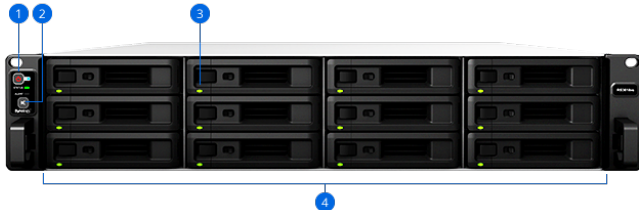

Обзор оборудования

Передняя панель

Задняя часть А⁶