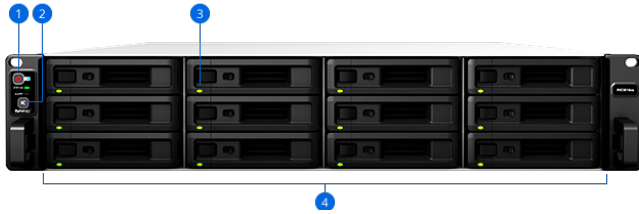

特色

- 可靠的集中化大型企業儲存方案
- 四核心處理器，配備 AES-NI 及可擴充至 64GB 的 8GB DDR4 ECC SO-DIMM 記憶體
- 超高效能的循序讀取傳輸量 (每秒 3,900 MB) 及 iSCSI 隨機 IOPS 讀取 (每秒 143,500 次)¹，可另外選購安裝 10GbE / 40GbE 網路介面卡
- 可用 Synology RX1217 / RX1217RP² 擴充至 36 顆硬碟
- Synology Virtual Machine Manager 提供完整的虛擬化解決方案
- 透過 iSCSI / NFS 掛載，為 VMware、Windows Hyper-V、Citrix、OpenStack 等虛擬化解決方案提供動態的儲存方案
- 提供 Synology 5 年有限保固以及 Synology 更換服務 (SRS)³

Synology DiskStation Manager (DSM) 是專為 Synology NAS 量身打造的網頁介面作業系統。DSM 擁有符合直覺的多工處理使用者介面，類似一般簡易的電腦桌面操作方式，讓您能夠輕鬆地探索並管理您的 Synology NAS。

內建**套件中心**讓您能下載並安裝包羅萬象的套件來滿足您的特定需求，不論是檔案備份、虛擬化、生產力工具、安全性和公用程式等相關套件，一應俱全。

透過 DSM 內建和附加的功能，只要輕鬆點按滑鼠按鈕，即可全面又縝密地管理您的 RS3618xs，幫助您達到最大生產力並善用數位資產。

新一代檔案系統

先進的檔案系統專為解決企業儲存系統問題而設計。藉由資料鏡像、自我修復和快照複寫來保護資料的完整性。

Synology Collaboration Suite

強大且安全的私有雲方案，提供企業協作與組織直覺化且有效率的管理選項。

硬體外觀

前方

後方 A⁶