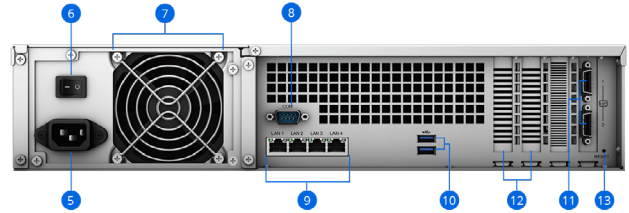

後方 B⁶

1	電源按鈕及指示燈	2	停止嗶聲按鈕	3	硬碟托盤	4	硬碟狀態指示燈
5	PSU 開關	6	電源埠	7	PSU 風扇	8	Console 埠
9	1GbE RJ-45 網路埠	10	USB 3.0 埠	11	擴充埠	12	PCIe 擴充插槽
13	RESET 按鈕						

產品規格

硬體規格

CPU	Intel Xeon D-1521 四核心 2.4GHz 處理器，超頻最高達 2.7GHz
硬體加密引擎	有 (AES-NI)
記憶體	8GB DDR4 ECC UDIMM 記憶體 (可擴充至 64GB)
相容硬碟類型	12 x 3.5 吋或 2.5 吋 SATA SSD / HDD (包裝內不含硬碟)
外部連接埠	<ul style="list-style-type: none">• 2 x USB 3.0 埠• 2 x 擴充埠
大小 (高x寬x長)	<ul style="list-style-type: none">• 88 x 430.5 x 692 mm• 88 x 482 x 724 mm (含機殼托架)
重量	14.5 kg
網路	4 x 1GbE (RJ-45)
PCIe 3.0 插槽	2 x 8-lane x8 插槽 支援高效能網路介面卡
網路喚醒 (Wake on LAN / WAN)	是
定時開 / 關機	有
系統風扇	4 (80 x 80 x 32 mm)
AC 輸入電壓	100V 到 240V AC
電流頻率	50Hz ~ 60Hz · 單頻
作業溫度	5°C 到 35°C (40°F 到 95°F)
儲存溫度	-20°C 到 60°C (-5°F 到 140°F)
相對濕度	5% 到 95% RH
最高作業高度	5,000 公尺 (16,400 英尺)