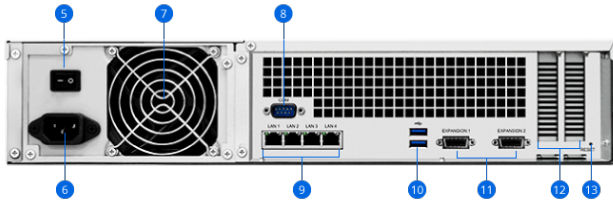

後方 B⁶

1	電源按鈕及指示燈	2	停止嗶聲按鈕	3	硬碟托盤	4	硬碟狀態指示燈
5	PSU 開關	6	電源埠	7	PSU 風扇	8	Console 埠
9	1GbE RJ-45 網路埠	10	USB 3.0 埠	11	擴充埠	12	PCIe 擴充插槽
13	RESET 按鈕						

產品規格

硬體規格

CPU	Intel Xeon D-1521 四核心 2.4GHz 處理器，超頻最高達 2.7GHz
硬體加密引擎	有 (AES-NI)
記憶體	8GB DDR4 ECC UDIMM 記憶體 (可擴充至 64GB)
相容硬碟類型	12 x 3.5 吋或 2.5 吋 SATA SSD / HDD (包裝內不含硬碟)
外部連接埠	<ul style="list-style-type: none">• 2 x USB 3.0 埠• 2 x 擴充埠
大小 (高x寬x長)	<ul style="list-style-type: none">• 88 x 430.5 x 692 mm• 88 x 482 x 724 mm (含機殼托架)
重量	14.5 kg
網路	4 x 1GbE (RJ-45)
PCIe 3.0 插槽	2 x 8-lane x8 插槽 支援高效能網路介面卡
網路喚醒 (Wake on LAN / WAN)	是
定時開 / 關機	有
系統風扇	4 (80 x 80 x 32 mm)
AC 輸入電壓	100V 到 240V AC
電流頻率	50Hz ~ 60Hz · 單頻
作業溫度	5°C 到 35°C (40°F 到 95°F)
儲存溫度	-20°C 到 60°C (-5°F 到 140°F)
相對濕度	5% 到 95% RH
最高作業高度	5,000 公尺 (16,400 英尺)