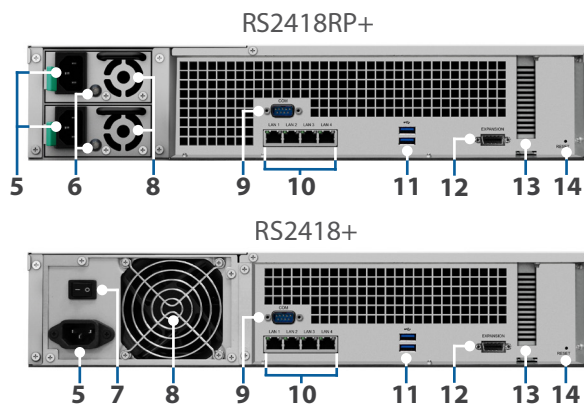

Virtualisatie-gereed

Synology RS2418+/RS2418RP+ is een geoptimaliseerde en gecertificeerde opslagoplossing voor verschillende virtualisatie-omgevingen.

Bestandssysteem van de volgende generatie

Een modern bestandssysteem ontworpen als oplossing voor opslagsystemen van bedrijven. Bescherming van gegevensintegriteit door gespiegelde metagegevens, zelfherstel en snapshot replication.

Hardware-overzicht

Voorzijde

Achterzijde

1	Aan/uit-knop en indicator	2	Knop Geluidssignaal uit	3	Schijfvlade	4	Schijfstatus-indicator
5	Voedingspoort	6	PSU-indicator en knop geluidssignaal uit	7	Aan/uit-schakelaar van de voeding	8	PSU-ventilator
9	Console poort	10	1GbE RJ-45-poort	11	USB 3.0-poort	12	Uitbreidingspoort
13	PCIe-uitbreidingsleuf	14	RESET-knop				