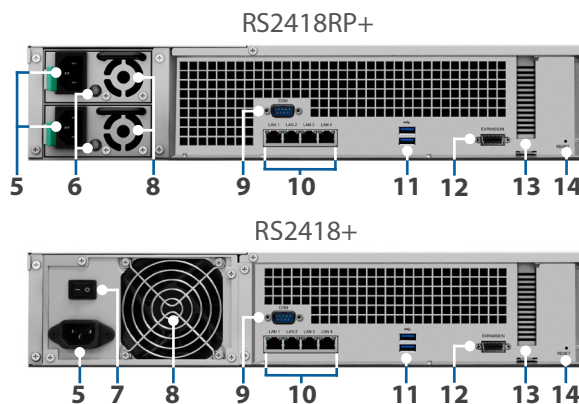

Hardwareoversigt

Forside

Bagside

1	Knappen Power og indikator	2	Knap til at slå bip fra	3	Diskbakke	4	Statusindikator for disk
5	Strømport	6	PSU-indikator og knap til at slå bip fra	7	Tænd/sluk-omskifter til strømforsyning	8	PSU-blæser
9	Konsolport	10	1 GbE RJ-45-port	11	USB 3.0-port	12	Udvidelsesport
13	PCIe-udvidelsesstik	14	RESET-knap				