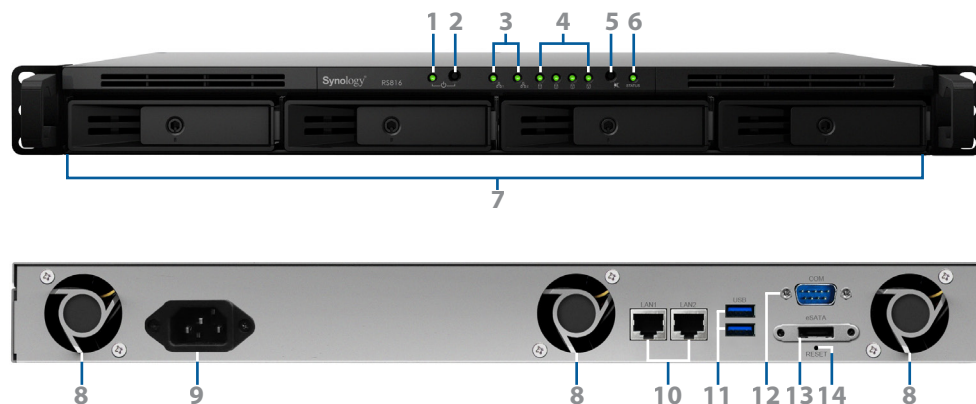

连接端口与按钮

1 电源指示灯	2 电源按钮	3 网络指示灯	4 硬盘指示灯
5 哔声关闭按钮	6 状态指示灯	7 硬盘托盘	8 风扇
9 电源端口	10 LAN (RJ-45) 端口	11 USB 3.0 端口	12 控制台端口
13 eSATA 端口	14 重置按钮		

技术规格

硬件

CPU	Marvell ARMADA 385 88F6820 双核 1.8GHz
硬件加密引擎	是
浮点运算单元	是
RAM 容量	DDR3 1GB
兼容硬盘类型	3.5 吋/2.5 吋 SATA III/II x 4 (不含硬盘)
内部原始容量上限	56TB (14TB 硬盘 x 4)³ (实际存储容量取决于存储空间类型)
外接端口	USB 3.0 端口 X 2、eSATA 端口 X 1
大小 (高 x 宽 x 深)	44 毫米 x 430.5 毫米 x 290 毫米
重量	4.34 公斤
LAN	Gigabit (RJ-45) x 2
网络唤醒 (Wake on LAN/WAN)	是
定时开/关机	是
交流电输入电压	100V 至 240V
电流频率	50Hz 至 60Hz · 单相
工作温度	5°C 至 35°C (40°F 至 95°F)
存储温度	-20°C 至 60°C (-5°F 至 140°F)
相对湿度	5% 至 95% RH

常规

网络通讯协议	CIFS、AFP、NFS、FTP、WebDAV、CalDAV、iSCSI、Telnet、SSH、SNMP、VPN (PPTP、OpenVPN™、L2TP)
文件系统	内部：ext4 ext4、ext3、FAT、NTFS、HFS+ (只读)
存储空间管理	单个存储空间大小上限：16TB；内部存储空间数量上限：256；iSCSI Target 数量上限：10；iSCSI LUN 数量上限：256
支持的 RAID 类型	Synology Hybrid RAID (SHR)、Basic、JBOD、RAID 0、RAID 1、RAID 5、RAID 6、RAID 10
文件共享功能	用户帐户数上限：2048；群组数上限：256；共享文件夹数量上限：256 CIFS/AFP/FTP/File Station 同时连接数量上限：256
权限	Windows 访问控制列表 (ACL)
目录服务	Windows AD 集成：域用户可通过 Samba (CIFS)/AFP/FTP/File Station 登录 · LDAP 集成
安全性	FTP 含 SSL/TLS 加密传输、IP 自动封锁、防火墙、Rsync 加密网络备份、HTTPS 连接
实用工具	Synology Web Assistant、Cloud Station Drive、Cloud Station Backup、Cloud Sync Decryption Tool、Evidence Integrity Authenticator、Photo Station Uploader
支持的客户端	Windows 7 或以上版本和 Mac OS X® 10.10 或以上版本
支持的浏览器	Chrome™、Firefox®、Internet Explorer® 9 或以上版本、Safari® 8 或以上版本、Safari (iPad® 上的 iOS® 7 或以上版本)、Chrome (平板电脑上的 Android 4.0 或以上版本)
语言	English, Deutsch, Français, Italiano, Español, Dansk, Norsk, Svensk, Nederlands, Русский, Polski, Magyar, Português do Brasil, Português Europeu, Türkçe, Český, 日本語, 한국어, 繁體中文, 简体中文