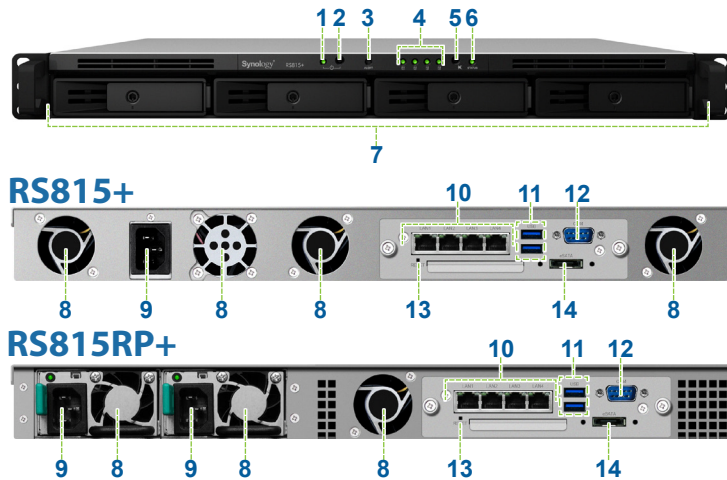

连接端口与按钮

1. 1 电源指示灯
2. 2 电源按钮
3. 3 警报指示灯
4. 4 硬盘指示灯
5. 5 静音停止按钮
6. 6 状态指示灯
7. 7 硬盘托盘
8. 8 风扇
9. 9 电源端口
10. 10 Gigabit 网络端口
11. 11 USB 3.0 端口
12. 12 Console 端口
13. 13 RESET 按钮
14. 14 eSATA 端口

产品规格

硬件规格

CPU	英特尔®Atom™处理器 (四核 2.4GHz)
硬件加密引擎	有 (AES-NI)
浮点运算单元	有
内存容量	DDR3 2 GB (可扩展至 6 GB)
内部硬盘/SSD	3.5 吋或 2.5 吋 SATA(III) X 4 (本产品内不含硬盘)
最大内部存储容量	24 TB (6TB HDD X 4) (实际容量根据存储卷类型可能有所不同)
热插拔硬盘	有
外接端口	USB 3.0 端口 X 2、eSATA X 1
尺寸 (高 x 宽 x 深) (毫米)	44 X 430.5 X 457.5 (RS815+) 44 X 430.5 X 591.8 (RS815RP+)
重量	6.73kg (RS815+) 9.36kg (RS815RP+)
网络端口	Gigabit X 4
Wake on LAN/WAN	有
无线网卡支持	有 (本产品内不含无线网卡)
AC 输入电压	100V 至 240V
电流频率	50 Hz 至 60 Hz · 单相
工作温度	5°C 至 35°C (40°F 至 95°F)
存储温度	-20°C 至 60°C (-5°F 至 140°F)
相对湿度	5% 至 95% RH

常规设置

网络通讯协议	CIFS、AFP、NFS、FTP、WebDAV、CalDAV、iSCSI、Telnet、SSH、SNMP、VPN (PPTP、OpenVPN™、L2TP)
文件系统	内部硬盘：EXT4 外接硬盘：EXT4、EXT3、FAT、NTFS、HFS+
存储空间管理	单个卷大小上限：108 TB、内部存储卷数量上限：512；iSCSI Target 数上限：32；iSCSI LUN 数上限：256；支持 RAID 克隆/快照；支持的 RAID 类型：Synology Hybrid RAID、Basic、JBOD、RAID 0、RAID 1、RAID 5、RAID 6、RAID 10；Synology 扩充设备支持型号：RX415
文件共享功能	用户帐户数上限：2048；群组数上限：256；共享文件夹数量上限：512；CIFS/AFP/FTP 共同连接数上限：512
权限	Windows® 访问控制列表 (ACL)
目录服务	Windows® AD 域整合：域用户可通过 Samba (CIFS) /AFP/FTP/File Station 登录；LDAP 整合
虚拟化	VMware vSphere® 5、Microsoft Hyper-V®、Citrix® 认证
安全性	FTP 含 SSL/TLS 加密传输、IP 自动封锁、防火墙、Rsync 加密网络备份、HTTPS 安全连接
实用工具	Synology Assistant、Cloud Station、Evidence Integrity Authenticator
支持客户端	Windows XP® 以上、Mac OS X® 10.5 以上、Ubuntu® 9.04 以上