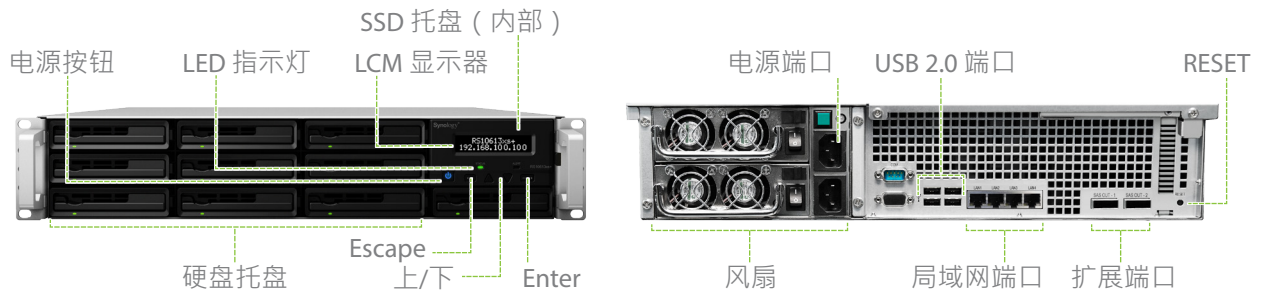

连接与按钮

产品规格

硬件

CPU	英特尔®至强™处理器 (四核 3.3GHz)
硬件加密引擎	是 (AES-NI)
内存	8GB ECC RAM (可扩展, 最多达 32GB)
内部硬盘/SSD	3.5 吋或 2.5 吋 SATA/SAS 6 Gb/秒 X 10 (不含硬盘)
最大内部存储容量	60TB (10 X 6TB HDD) (实际容量根据卷类型可能有所不同。)
外部存储接口	USB 2.0 X 4 · SAS 扩展端口 X 2
尺寸 (HxWxD) (mm)	88 X 445 X 570
重量	15.685 Kg
局域网	Gigabit X 4 (支持可选 10GbE X 2 add-on 附加卡)
局域网唤醒功能	是
支持无线	是
噪音值	54.6 dBA
AC 输入电压	100V ~ 240V AC
电流频率	50 / 60Hz · 单相
工作温度	5°C ~ 35°C (40°F ~ 95°F)
存储温度	-10°C ~ 70°C (15°F ~ 155°F)
相对湿度	5% 至 95% RH
功耗⁴	接入: 142W · 硬盘休眠: 110W

应用程序

File Station	虚拟驱动器 · 远程文件夹
备份方案	网络备份 · 本地备份 · 个人计算机备份 (Windows: Synology Data Replicator ; Mac®: Apple® Time Machine® 备份应用程序) ; 共享文件夹同步 - 最大任务数: 32 · 配置备份
邮件服务器	支持邮件服务器协议: POP3 · SMTP · IMAP
FTP 服务器	带宽控制 · 自定义 FTP 被动端口范围 · 匿名 FTP · 传输日志
Web Station	虚拟主机 (最多 30 个网站) · PHP/MySQL® · 支持第三方应用程序
打印机服务器	最多打印页数: 2 · 打印协议: LPR · CIFS · IPP · Apple AirPrint™ · Google Cloud Print™ · 多功能打印服务器 (MFP 功能仅适用于 Windows 计算机)
iOS/Android™ 应用程序	DS photo+ · DS audio · DS cam · DS file · DS finder
Windows 电话应用程序	DS finder · DS photo+ · DS audio