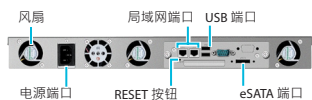

连接与按钮

产品规格

硬件

应用程序

文件浏览器

- 虚拟驱动器
- 远程文件夹

File Station

FTP 服务器

- 带宽控制
- 自定义 FTP 被动端口范围
- 匿名 FTP
- 传输日志

邮件服务器

- 支持的邮件服务器协议: POP3 - SMTP - IMAP

Web Station

- 虚拟主机 (支持最多达 30 个网站)
- PHP/MySQL
- 可选的 HTTP 错误页面
- 支持第三方应用程序

Surveillance Station

- 默认的网络摄像头支持数: 1
- 最大网络摄像头支持数 (须授权): 20 (预设即有一个免费授权可安装一个网络摄像头。如欲安装更多摄像头, 可另选购摄像头授权。)

Photo Station

Download Station

- 支持的下载协议: BT/HTTP/FTP/NZB/eMule
- 自定义 BT 端口范围
- BT / eMule 带宽控制

Audio Station

- 支持的音频格式: (USB 模式) AAC、FLAC、M4A、MP3、Ogg、Vorbis、WMA、WMA VBR; (串流模式) MP3、M4A、M4B
- 支持的编解码器: RM、WPL
- Internet 电台: SHOUTcast*、Radioio*

DLNA®/UPnP® 媒体服务器

- 获 DLNA 认证
- 支持 PS3/Xbox 360*
- 支持的音频格式: AAC、FLAC、M4A、MP3、Ogg、Vorbis、PCM、WAV、WMA、WMA VBR、WMA PRO、WMA Lossless
- 支持的视频格式: 3GP、3GP、ASF、AVI、DAT、DivX、DVR-MS、ISO、M2T、M2TS、M4V、MKV、MP4、MPEG1、MPEG2、MPEG4、MTS、MOV、QT、SWF、TP、TRP、TS、VOB、WMV、XviD、RMVB
- 支持的图像格式: BMP、JPG (jpeg)
- GIF、ICO、PNG、PSD、TIF (tiff)、UFO
- 支持的字幕格式: prt、srt、smi、ass、ssa、sub、idx、ifo

iTunes® 服务器

- 支持的音频格式: MP3、M4A、MAP、WAV、AIF (可串流 WAV

- 电源恢复
- AC 输入电压: 100V ~ 240V
- 电流频率: 50Hz ~ 60Hz、单相
- 工作温度: 5°C ~ 35°C (40°F ~ 95°F)
- 存储温度: 10°C ~ 70°C (15°F ~ 155°F)
- 相对湿度: 5% ~ 95%
- 最高工作高度: 2000 m
- 功耗: 46.2W (空闲); 25.3W (硬盘休眠)
- 认证机构: FCC Class C、CE Class A、BSMI Class B

- 和 AIF 格式的音乐, 但元数据 (例如: 名称、专辑) 可能不会被 iTunes 索引列在音乐列表中。)
- 支持的音频格式: M4V、MOV、MP4
- 支持的播放列表格式: M3U - WPL

打印服务器

- 最大打印机数: 2
- 打印协议: LPR、CIFS、AppleTalk™、Apple AirPrint™、Google Cloud Print™ (对 Mac® 用户, 仅支持 PostScript USB 打印机。)
- 多功能打印服务器

Synology 软件包

- Mail Station 2
- Logitech® Media Server
- Webalizer
- phpMyAdmin
- Time Backup
- VPN Server
- WordPress®
- Synology Server
- Directory Server
- HiDrive® Backup
- OpenERP®
- HASP

iOS® 和 Android™ 应用程序

- D5 photo+
- D5 audio
- D5 cam
- D5 file
- D5 finder

通用规格

网络协议

- CIFS、AFP、FTP、iSCSI、Telnet、SSH、NFS、SNMP、WebDAV、AV、CalDAV

文件系统

- EXT4
- EXT3 (仅外部磁盘)
- FAT (仅外部磁盘)
- NTFS (仅外部磁盘读取)

卷管理