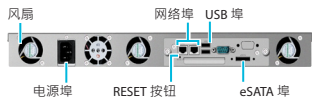

端口与按钮

产品规格

硬件规格

- CPU 频率: 1.6 GHz
- 硬件加密引擎
- 内存大小: DDR3 512MB
- 内部硬盘 / SSD: 3.5" 或 2.5" SATA(III) 4X (不包含硬盘)
- 最大内部存储容量: 16TB (4X 4TB 硬盘 (实际最大内部存储容量在不同存储空间类型下会有所不同。))
- 外接硬盘界面: 2X USB 埠, 1X eSATA 埠
- 机架套件: Synology 1U 滑动式机架套件 / Synology 1U 固定式机架套件 (不包含机架套件)
- 大小 (高度 X 宽度 X 厚度): 44mm X 430.5mm X 457.5mm
- 重量: 6.9 公斤
- 网络: 2X Gigabit
- Link Aggregation
- 无线网卡支持 (不含无线网卡)
- 热插入硬盘
- 风扇: 3X (40mm X 40mm)
- 电源自动恢复
- AC 输入电压: 100V 到 240V

- 电流频率: 50Hz ~ 60Hz · 单相
- 工作温度: 5°C 到 35°C (40°F 到 95°F)
- 存储温度: -10°C 到 70°C (15°F 到 155°F)
- 相对湿度: 5% 到 95% RH
- 最高工作高度: 6,500 英尺 (2,000 公尺)
- 电源消耗功率: 37W (存取); 14W (硬盘休眠)
- 噪音值: 22.6dB(A)
- 认证机构: FCC Class A, CE Class A, BSMI Class A

应用程序

File Station

FTP 服务器

- 带宽控制
- 被动 FTP 埠范围设置
- 匿名账号存取
- 传输日志

邮件服务器

- 支持的邮件服务器协议: POP3, SMTP, IMAP

Web Station

- 虚拟主机 (支持架设置多达 30 个网站)
- PHP/MySQL*
- 可编辑的 HTTP 错误页面
- 第三方应用程序支持

Surveillance Station

- 预览摄影机支持数: 1
- 最大摄影机支持数 (须安装摄影机授权): 12 (预设即有一个免费授权可安装 1 支网络摄影机。如欲安装更多摄影机, 可另选选购摄影机授权。)

Photo Station

- RV30, RV40, AC3, AMR, WMA3 (使用者可以点击并下载下列格式的动画。但是无法在 Photo Station 接口上以压缩的 Flash* 格式观赏: RM, RMVB, VOB, RV30, RV40, AC3, AMR, WMA3。)

Download Station

- 支持的下载协议: BT/HTTP/FTP/NZB/eMule
- 自定义 BT 埠
- BT / eMule 带宽控制

Audio Station

- 支持的音频格式: (USB 模式) AAC, FLAC, M4A, MP3, Ogg Vorbis, WMA, WMA VBR; (串流模式) MP3, M4A, M4B
- 支持的播放列表格式: M3U, WPL
- 网络电台: SHOUTcast, Radioio

DLNA*/UPnP* 多媒体服务器

iTunes* 服务器

- 支持的音频格式: MP3, M4A, M4P, WAV, AIF (WAV 及 AIF 格式的音频可以被串流播放。但元数据如标题、专辑等可能不会被 iTunes* 索引表列在音乐列表。)
- 支持的动画格式: M4V, MOV, M4P
- 支持的播放列表格式: M3U, WPL

打印机服务器

- 最大打印页数: 2
- 打印协议: LPR, CIFS, AppleTalk*, AirPrint* (针对 Mac* 客户端, RS812 仅支持 PostScript USB 打印机)
- 多功能打印服务器

Synology 套件

- Mail Station
- Logitech* Media Server
- Webalizer
- phpMyAdmin
- Time Backup
- VPN Server
- Directory Server

iPhone* 及 Android* 应用程序

- DR photo*
- DS audio
- DS cam
- DS file
- DS finder

通用规格

网络协议

文件系统

- EXT4
- EXT3 (仅外接磁盘)
- FAT (仅外接硬盘)
- NTFS (仅外接硬盘)

存储空间管理