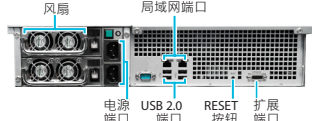

RS2212RP+ :