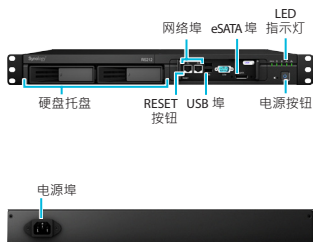

端口与按钮

产品规格

硬件规格

- CPU 频率: 1.6 GHz
- 硬件加密引擎
- 内存大小: DDR3 256MB
- 内部硬盘: 2X 3.5" 或 2X 2.5" SATA(III) HDD/SSD (不包含硬盘)
- 外接硬盘界面: 2X USB 埠, 1X eSATA 埠
- 大小(高度 X 宽度 X 厚度): 44mm X 430.5mm X 287.5mm
- 重量: 3.12 公斤

- 网络: 2X Gigabit
- Link Aggregation
- 无线网卡支持 (不含无线网卡)
- 热插入硬盘
- 风扇: 3X (40mm X 40mm)
- 电源自动恢复
- AC 输入电压: 100V 到 240V
- 电流频率: 50Hz ~ 60Hz · 单频

- 最大内部存储容量: 6TB (2X 3TB 硬盘) (实际最大内部存储容量在不同存储空间类型下会有所不同。)
- 工作温度: 0°C 到 45°C (32°F 到 113°F)
- 存储温度: -10°C 到 70°C (15°F 到 155°F)
- 相对湿度: 5% 到 95% RH
- 最高工作高度: 10,000 英尺 (3,048 公尺)
- 电源消耗功率¹: 25.3W (待机: 16W (硬盘休眠))
- 认证机构: FCC Class A, CE Class A

应用程序

File Station

FTP 服务器

- 带宽控制
- 被动 FTP 埠范围设置
- 匿名账号存取
- 传输日志

邮件服务器

- 支持的邮件服务器协议: POP3, SMTP, IMAP

Web Station

- 虚拟主机 (支持架设置多达 30 个网站)
- PHP/MySQL²
- 可编辑的 HTTP 错误页面
- 第三方应用程序支持

Surveillance Station

- 预设摄影机支持数: 1
- 最大摄影机支持数 (须安装摄影机授权): 8 (预设即有一个免费授权可安装 1 支网络摄影机。如欲安装更多摄影机, 可另选购摄影机授权。)

Photo Station

- RV30, RV40, AC3, AMR, WMA3 (使用者可以勾选并下载下列格式的动画, 但是无法在 Photo Station 接口上以压缩的 Flash® 格式观赏: RM, RMVB, VOB, RV30, RV40, AC3, AMR, WMA3。)

Download Station

- 支持的下载协议: BT/HTTP/FTP/NZB/eMule
- 自定义 BT 埠
- BT / eMule 带宽控制

Audio Station

- 支持的语音格式: (USB 模式) AAC, FLAC, M4A, MP3, Ogg Vorbis, WMA, WMA VBR (串流模式) MP3, M4A, M4B
- 支持的播放列表格式: M3U, WPL
- 网络电台: SHOUTcast, Radioio

DLNA®/UPnP® 多媒体服务器

iTunes® 服务器

- 支持的语音格式: MP3, M4A, M4P WAV, AIF (WAV 及 AIF 格式的音乐可以被串流播放, 但元数据如标题、专辑等可能不会被 iTunes® 索引表列在音乐列表。)
- 支持的动画格式: M4V, MOV, MP4
- 支持的播放列表格式: M3U, WPL

打印机服务器

- 最大打印机数: 2
- 打印协议: LPR, CIFS, AppleTalk™, AirPrint™ (针对 Mac® 客户端, RS212 仅支持 PostScript USB 打印机)
- 多功能打印服务器

Synology 套件

- Mail Station
- Squeezebox Server™
- Webalizer
- phpMyAdmin
- Time Backup
- VPN Server
- Directory Server

iPhone® 及 Android™ 应用程序

- DS photo+
- DS audio
- DS cam
- DS file
- DS finder

通用规格

网络协议

文件系统

- EXT4
- EXT3 (仅外接硬盘)
- FAT (仅外接硬盘)
- NTFS (仅外接硬盘)

存储空间管理